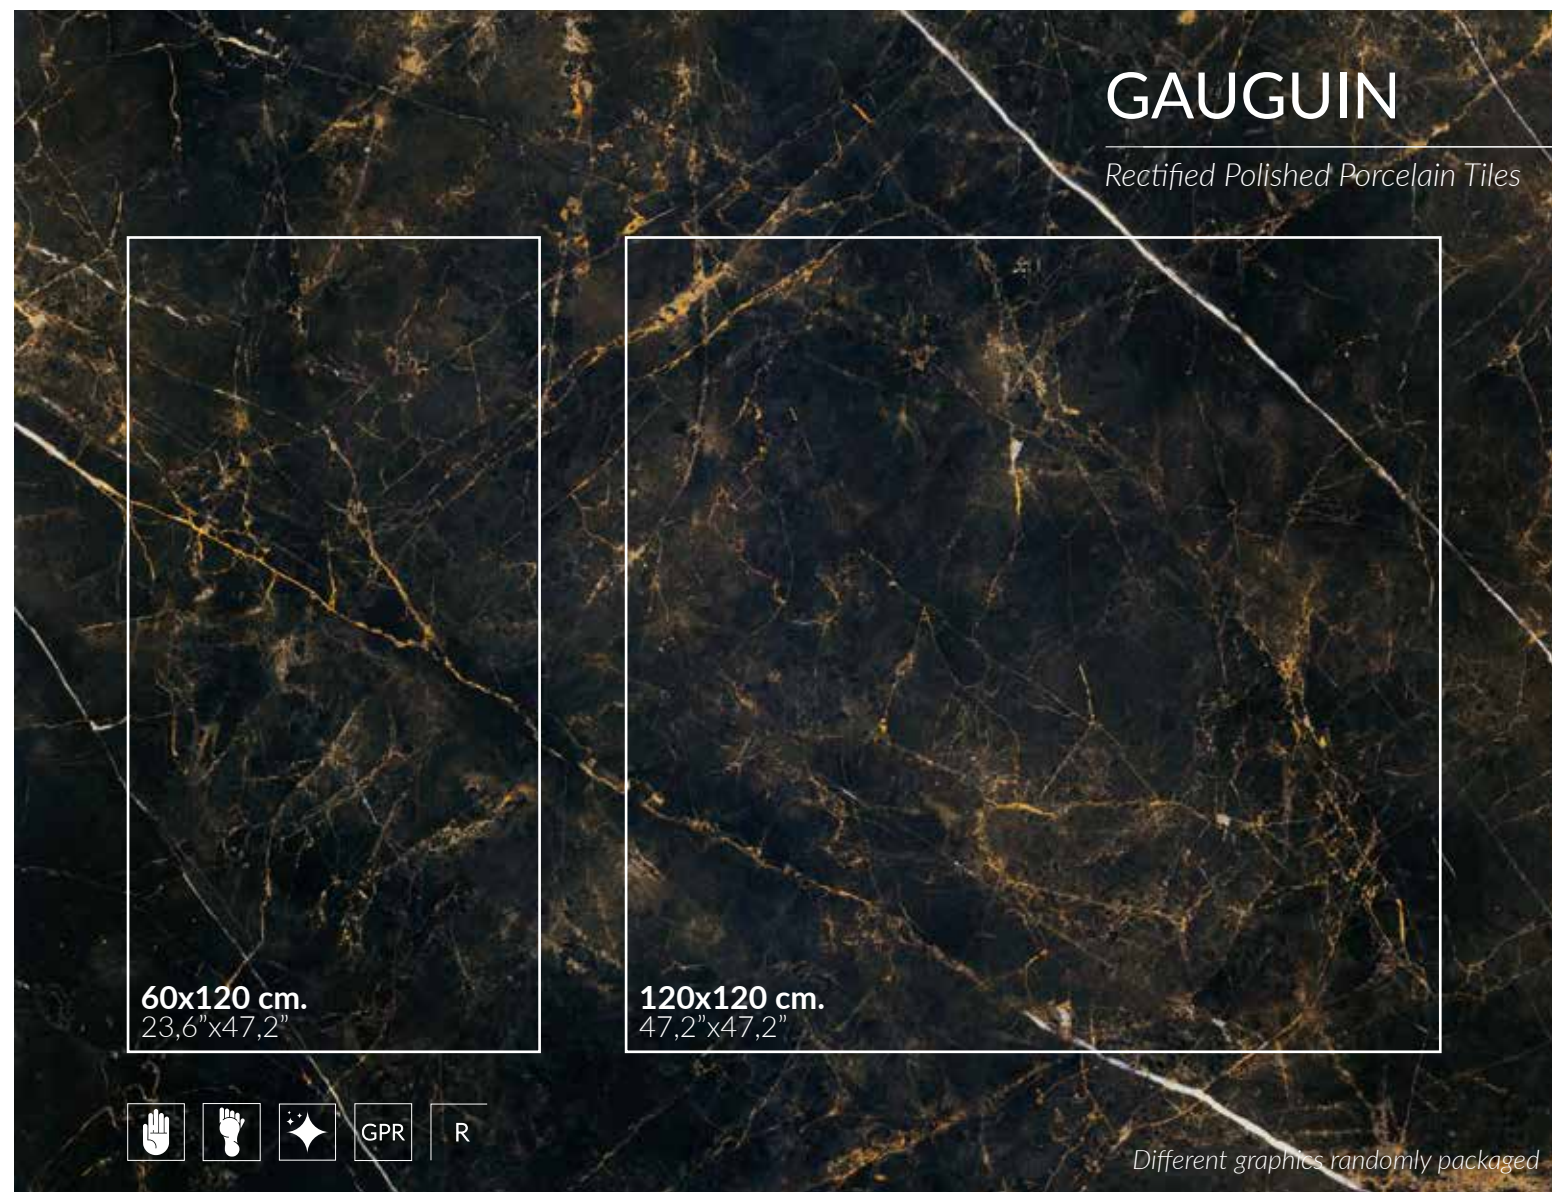

Special Pieces

Available Sizes	Pz/bx	Sqm/bx	Kg/bx	Bx/Pallet	Sqm/Pallet	Kg/Pallet	Thickness
60x120 cm_23,6"x47,2"	2pz	1,44	37,05	32bx	46,08	1.185	RT
120x120 cm_47,2"x47,2"	1pz	1,44	39,10	36bx	51,84	1.407	RT
Net 30x30 cm_11,8"x11,8"	11pz	1,00	23,12	42bx	42,00	990	RT
5x60 cm_1,9"x23,6"	24pz	0,72	18,21	64bx	46,08	1.160	RT
* Gauguin Blanco 75x150 cm_29,5"x59"	1pz	1,13	27,25	40bx	45,20	1.100	RT

* Gauguin Blanco