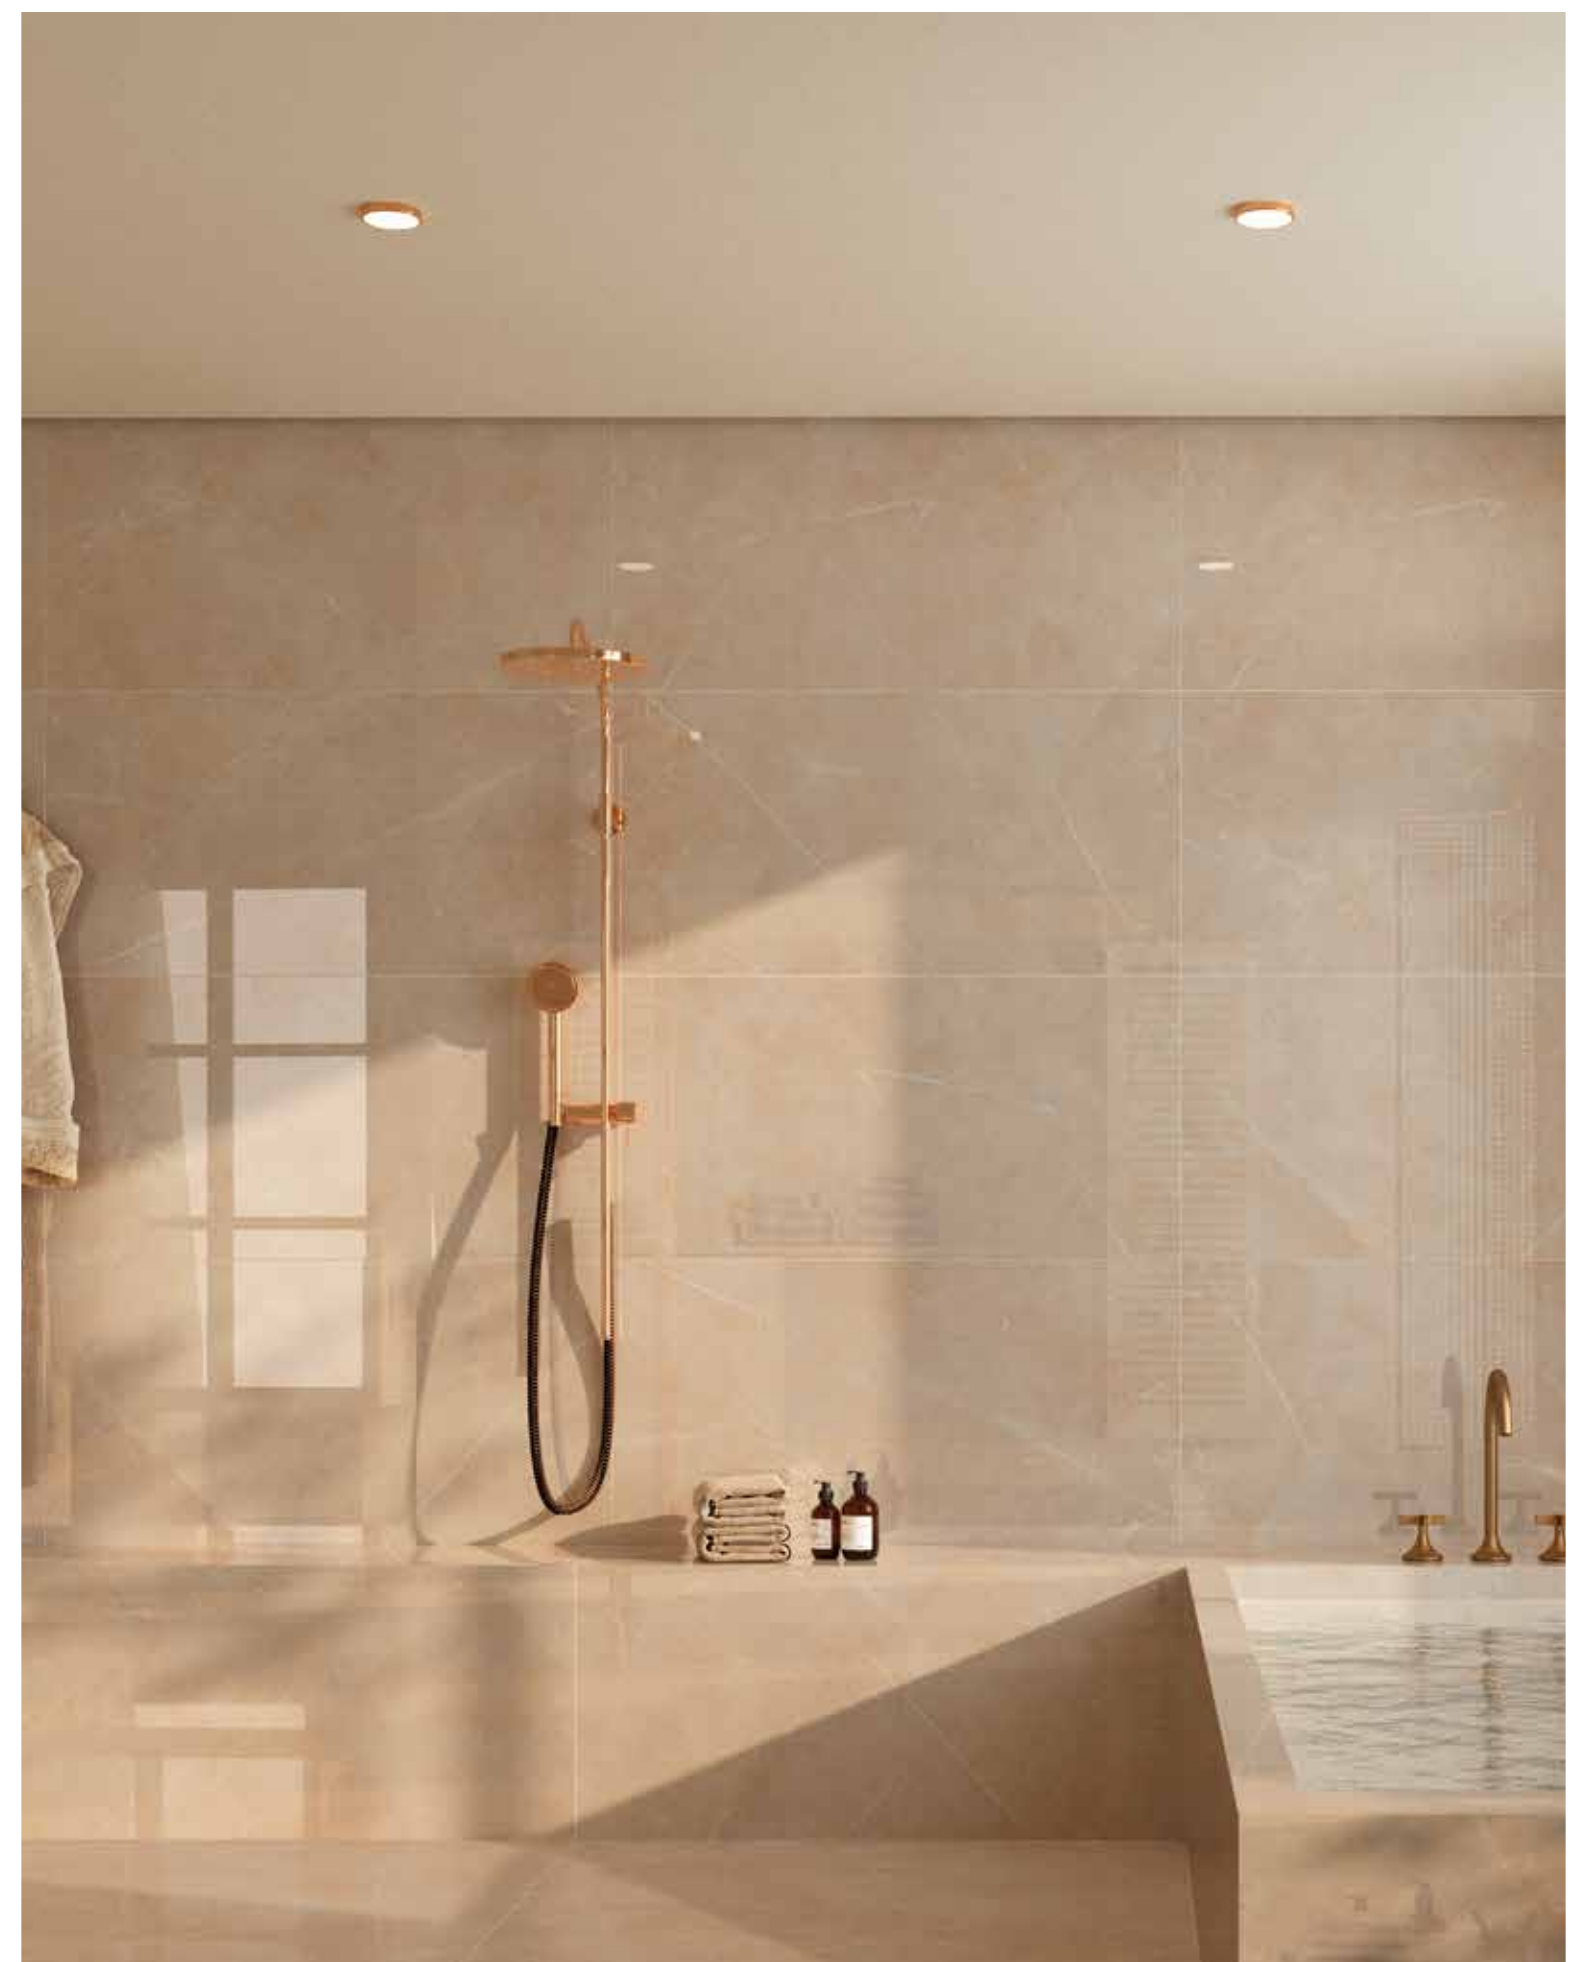

MARBLE\_WOOD  
& CONCRETE

Gauguin

**BESTILE**

*Time to Create*

Blanco \*

Crema

Negro

Special Pieces

\* Gauguin Blanco

Gauguin Crema 60x120cm\_23,6"x47,2"