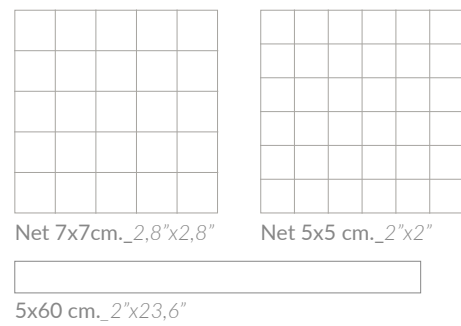

MARBLE_WOOD
& CONCRETE

Goya

BESTILE

Time to Create

Special Pieces

Available Sizes	Pz/bx	Sqm/bx	Kg/bx	Bx/Pallet	Sqm/Pallet	Kg/Pallet	Thickness
60x120 cm_23,6"x47,2"	2pz	1,44	37,05	32bx	46,08	1.185	RT
120x120 cm_47,2"x47,2"	1pz	1,44	39,10	36bx	51,84	1.407	RT
Net 30x30 cm_11,8"x11,8"	11pz	1,00	23,12	42bx	42,00	990	RT
5x60 cm_2"x23,6"	24pz	0,72	18,21	64bx	46,08	1.160	RT

Goya 120x120cm_47,2"x47,2" & Montblanc Natural 10x60cm_3,9"x23,6"

BESTILE

Pda. Torreta S/N
12110 - Alcora
Castellón (ESPAÑA)
+34 964 367 320

www.bestile.es