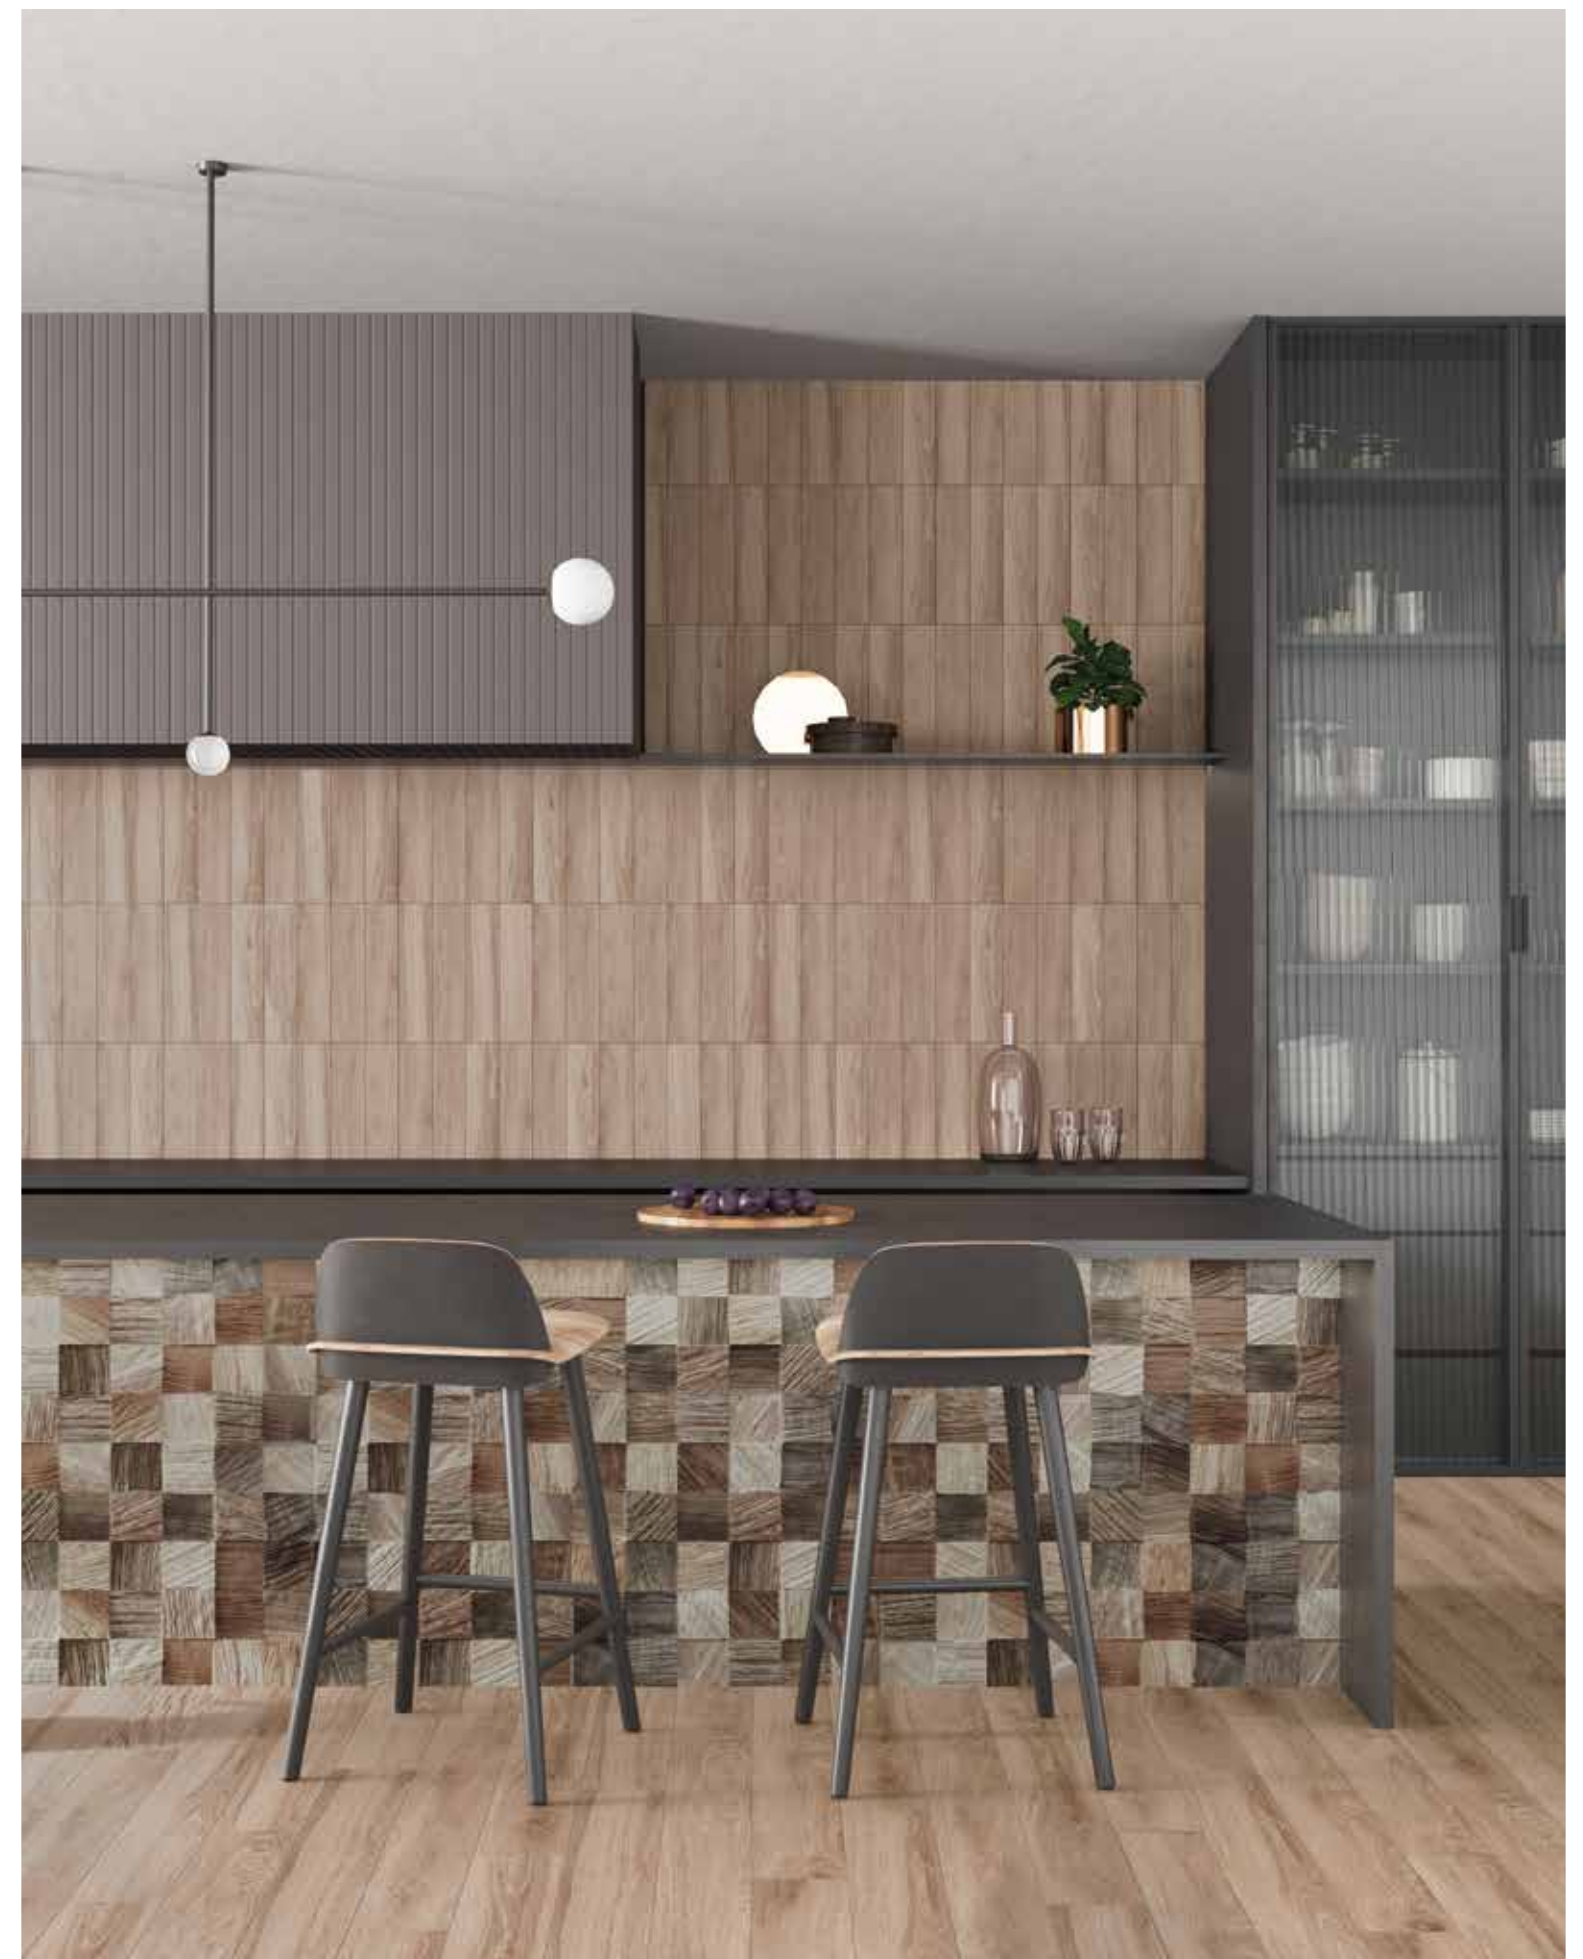

# ORINOCO

Rectified Porcelain Tiles

**20x120 cm.**  
7,9"x47,2"

**15x90 cm.**  
5,9"x35,4"

**10x60 cm.**  
3,9"x23,6"

**8x44,2 cm.**  
3,1"x17,4"

**8x40 cm.**  
3,1"x15,7"

**8x33 cm.**  
3,1"x13"

Orinoco Haya 8x44,2cm\_3,1"x17,4", Taisha Haya 16,3x51,7cm\_6,4"x20,4" & Orinoco Haya 12,5x100cm\_4,9"x39,4"