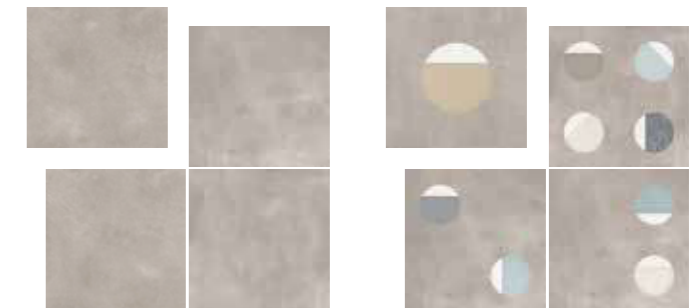

Funchal Gris 22,5x22,5cm.
4 Tiles shown

Funchal Circulos 22,5x22,5cm.
4 Tiles shown