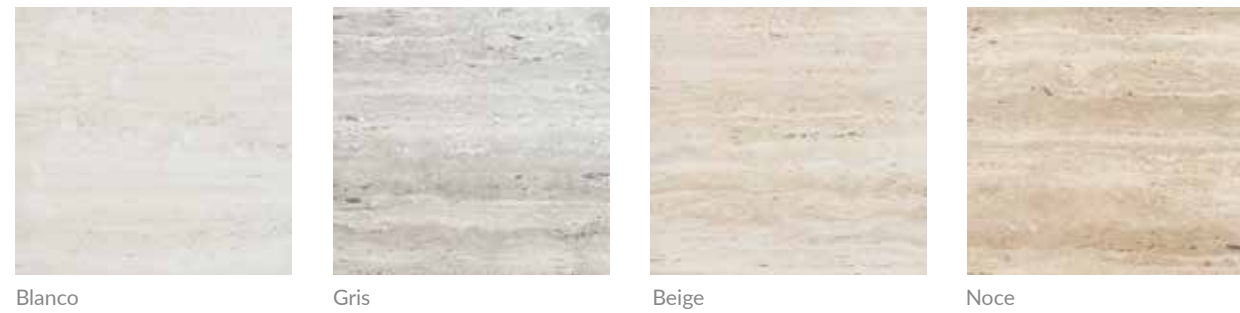

MARBLE_WOOD
& CONCRETE

Travertino

BESTILE

Time to Create

_Also Available in 60x60 cm, 45x90 cm, 60x90 cm, 90x90 cm & 60x120 cm._20mm Thickness

Available Sizes	Pz/bx	Sqm/bx	Kg/bx	Bx/Pallet	Sqm/Pallet	Kg/Pallet	Thickness
60x60 cm._23,6"x23,6"	4pz	1,44	31,00	36bx	51,84	1.139	RT
60x120 cm._23,6"x47,2"	2pz	1,44	37,05	32bx	46,08	1.185	RT

Travertino Blanco 60x120cm._23,6"x47,2"

TRAVERTINO

Rectified Porcelain Tiles

Travertino Beige 60x120cm_23,6"x47,2"

Travertino Gris 60x120cm_23,6"x47,2"

BESTILE

Pda. Torreta S/N
12110 - Alcora
Castellón (ESPAÑA)
+34 964 367 320