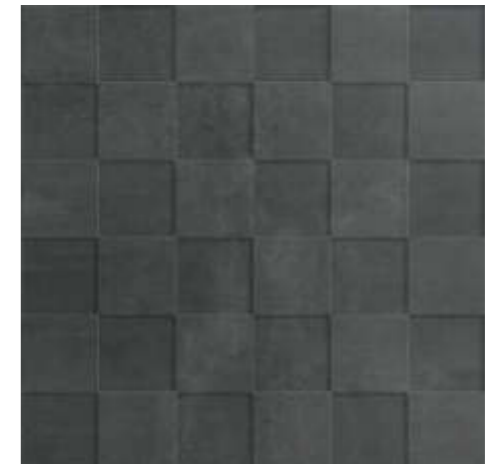

### Size options

PORCELAIN TILES

30x30 cm. / 11,8"x11,8"

### Packing

	SIZE	PIECES	SQM	KG
Box	30x30	11	1,00	32,9
Pallet	SIZE	BOXES	SQM	KG
	30x30	42	42,00	1.382

**THESE NEW DECORS ARE AVAILABLE IN  
ALL THE MARBLE CHARM SERIES.  
-UPON REQUEST-**

Balbi Marengo Lowell 30x30Rcm.