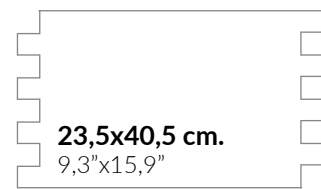

# AGATHA

3D Porcelain Seamless

*Different graphics randomly packaged*

Bone

Vison

Gris

Metal

Available Sizes	Pz/bx	Sqm/bx	Kg/bx	Bx/Pallet	Sqm/Pallet	Kg/Pallet	Thickness
23,5x40,5 cm._9,3"x15,9"	11z	1,05	24,56	64bx	67,20	1.572	RT

Agatha Bone 23,5x40,5cm.\_9,3"x15,9"

BESTILE

Pda. Torreta S/N  
12110 - Alcora  
Castellón (ESPAÑA)  
+34 964 367 320

[www.bestile.es](http://www.bestile.es)