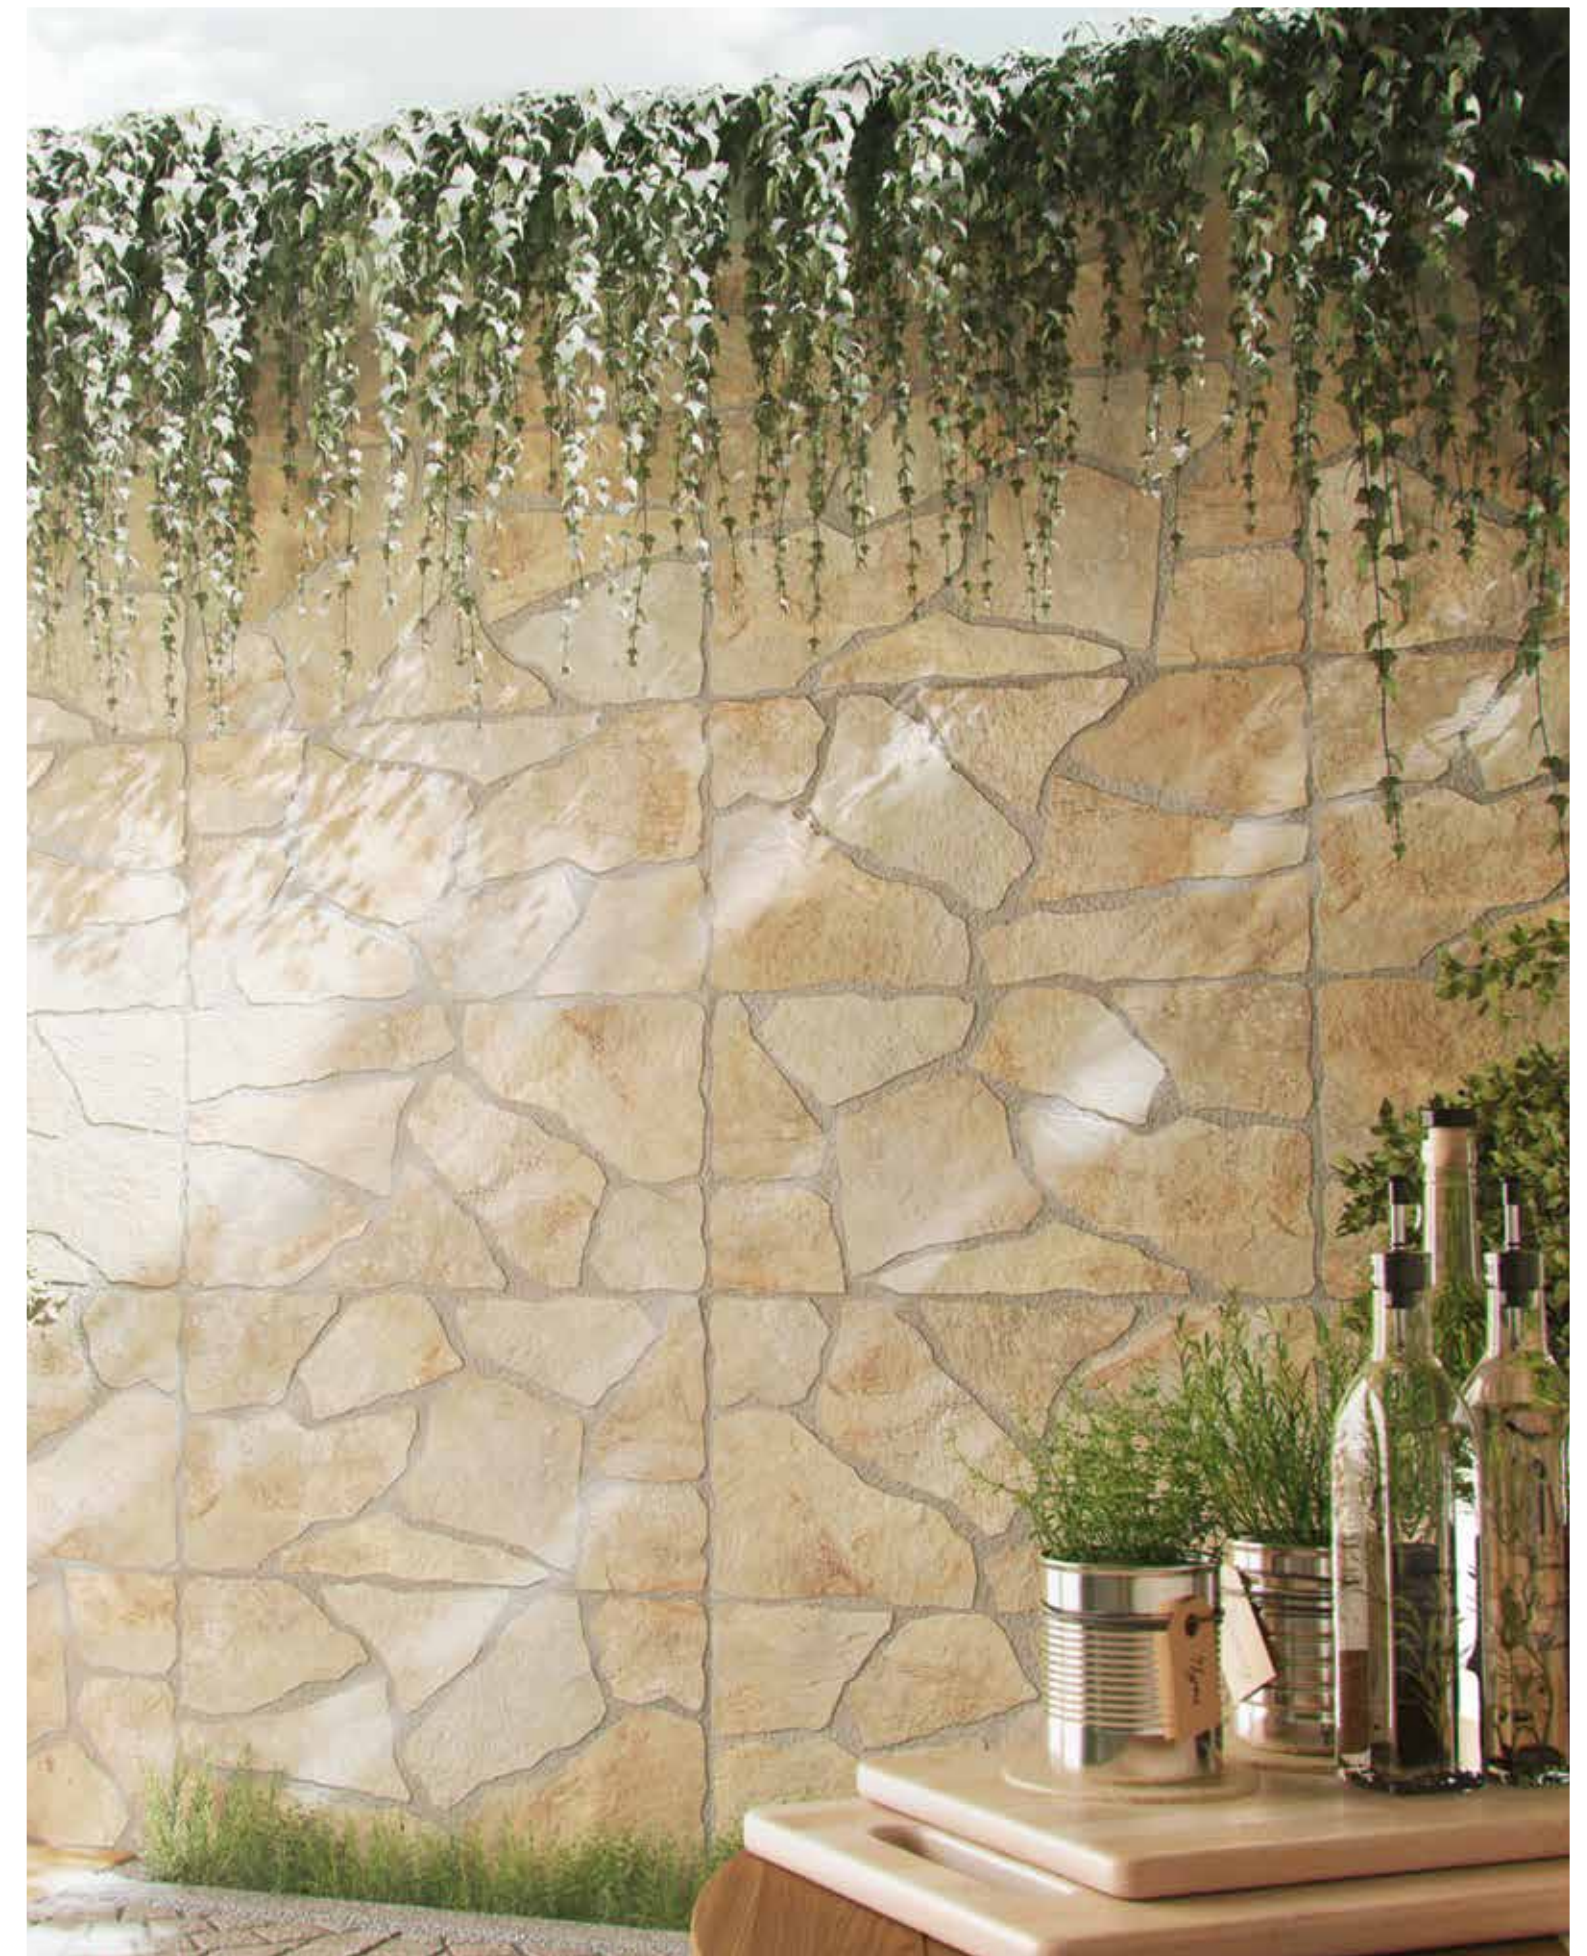

Natural

Blue

Mix

Dark

Brown

Grafito

Available Sizes	Pz/bx	Sqm/bx	Kg/bx	Bx/Pallet	Sqm/Pallet	Kg/Pallet	Thickness
45x90 cm._17,7"x35,4"	3pz	1,22	29,00	32bx	39,04	930	RT

Juno Natural 45x90cm._17,7"x35,4"