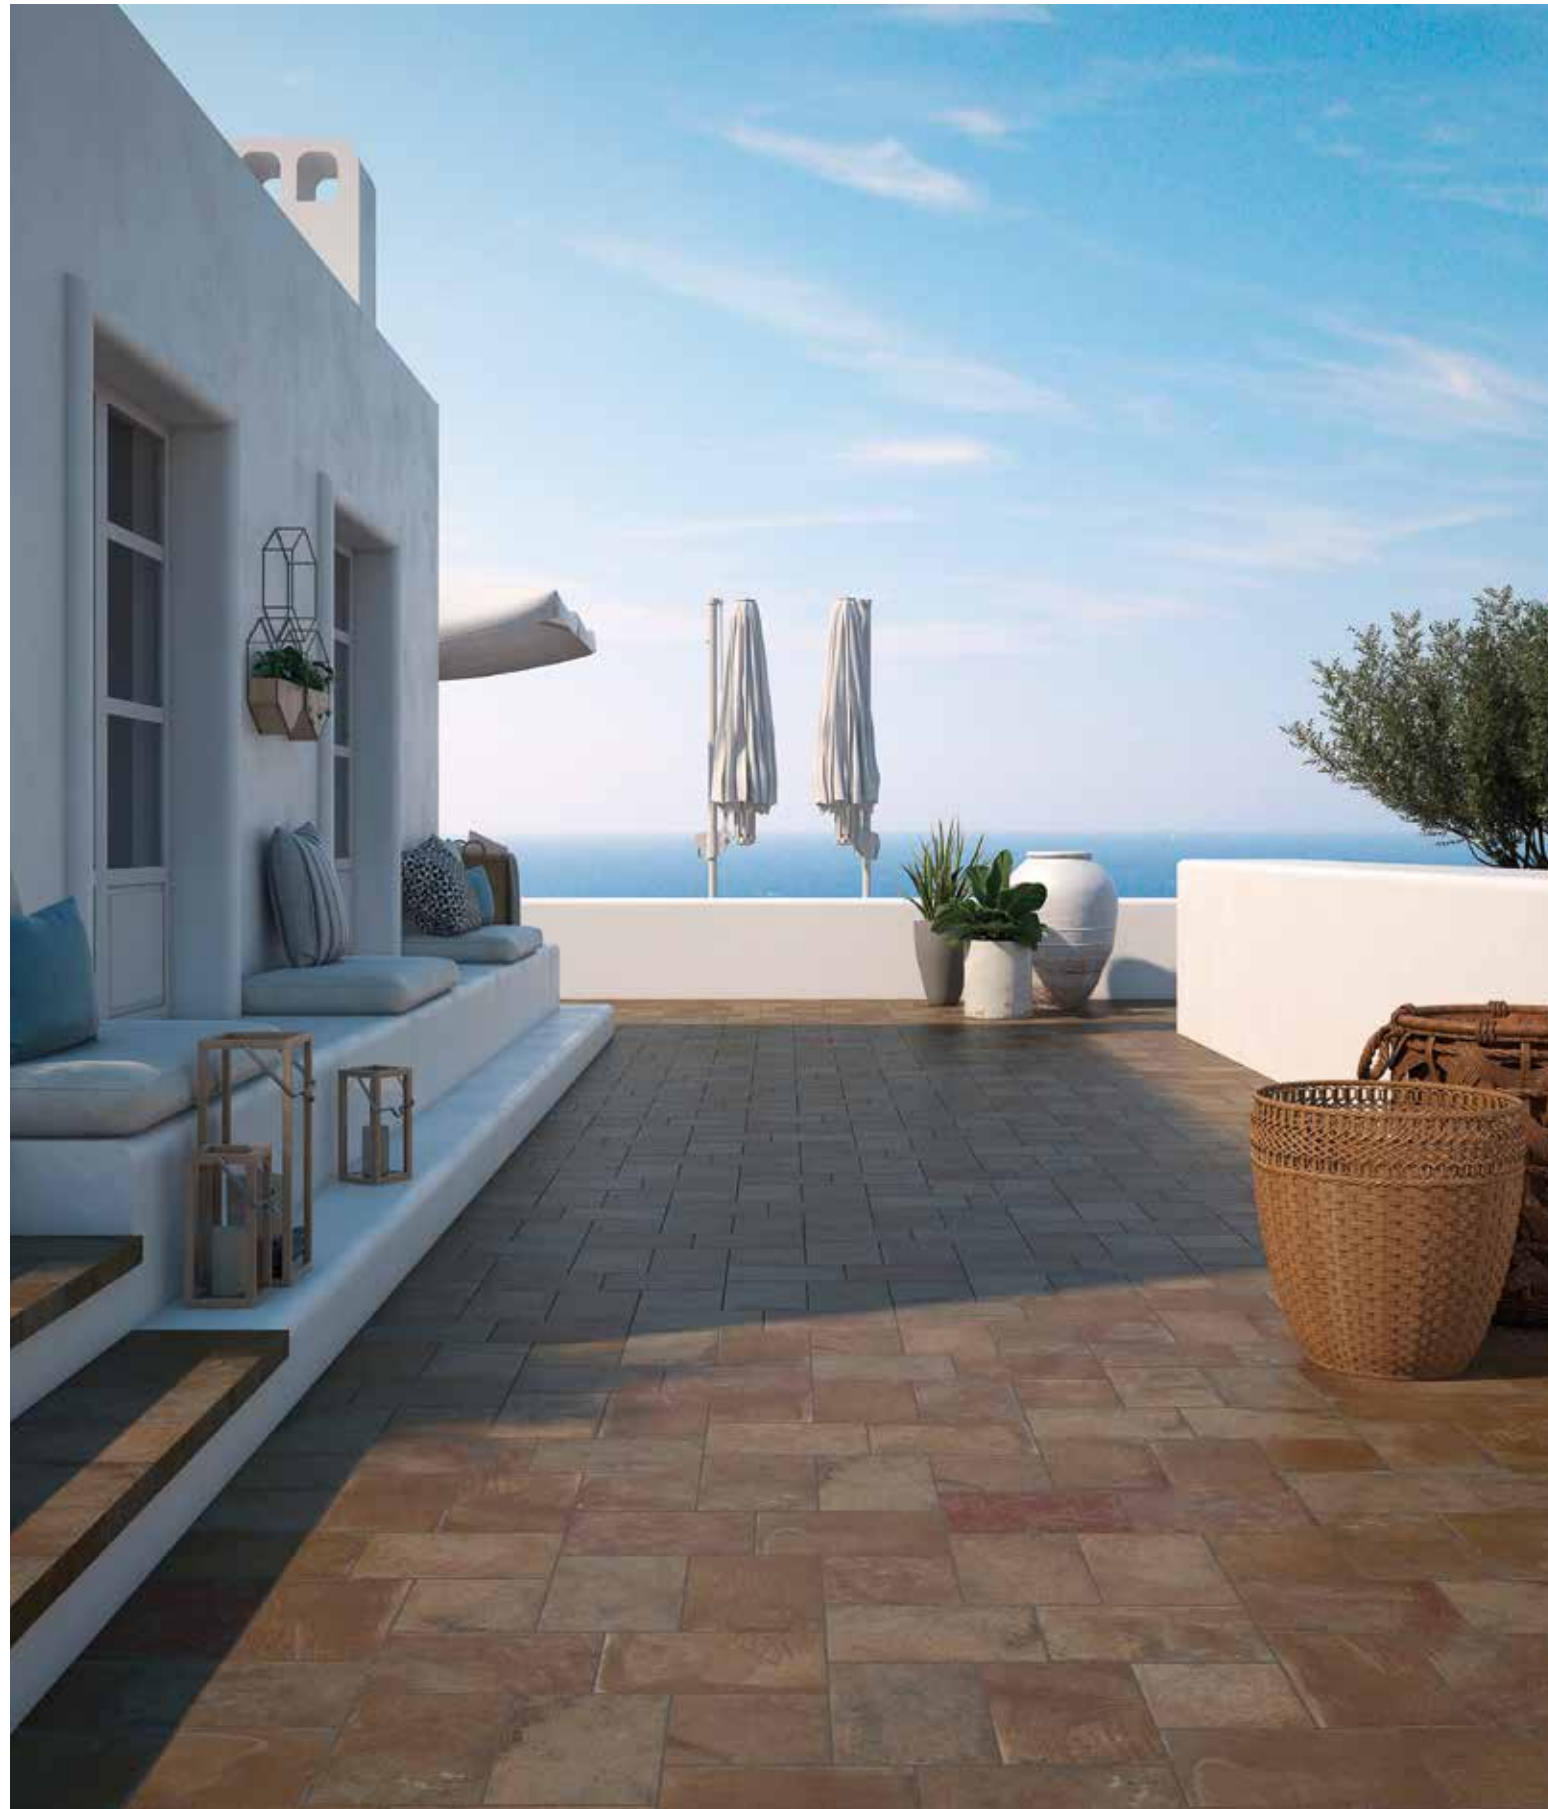

Alsacia Antique

Alsacia Nature

Alsacia Cotto

Alsacia Antique

Alsacia Cotto 20x20x2 cm & 20x30x2 cm_7,8"x7,8"x0,8" & 7,8"x11,8"x0,8"

Alsacia Nature 20x20x2 cm_7,8"x7,8"x0,8"

Alsacia Cotto

Alsacia Antique 20x20x2 cm & 20x30x2 cm_7,8"x7,8"x0,8" & 7,8"x11,8"x0,8"