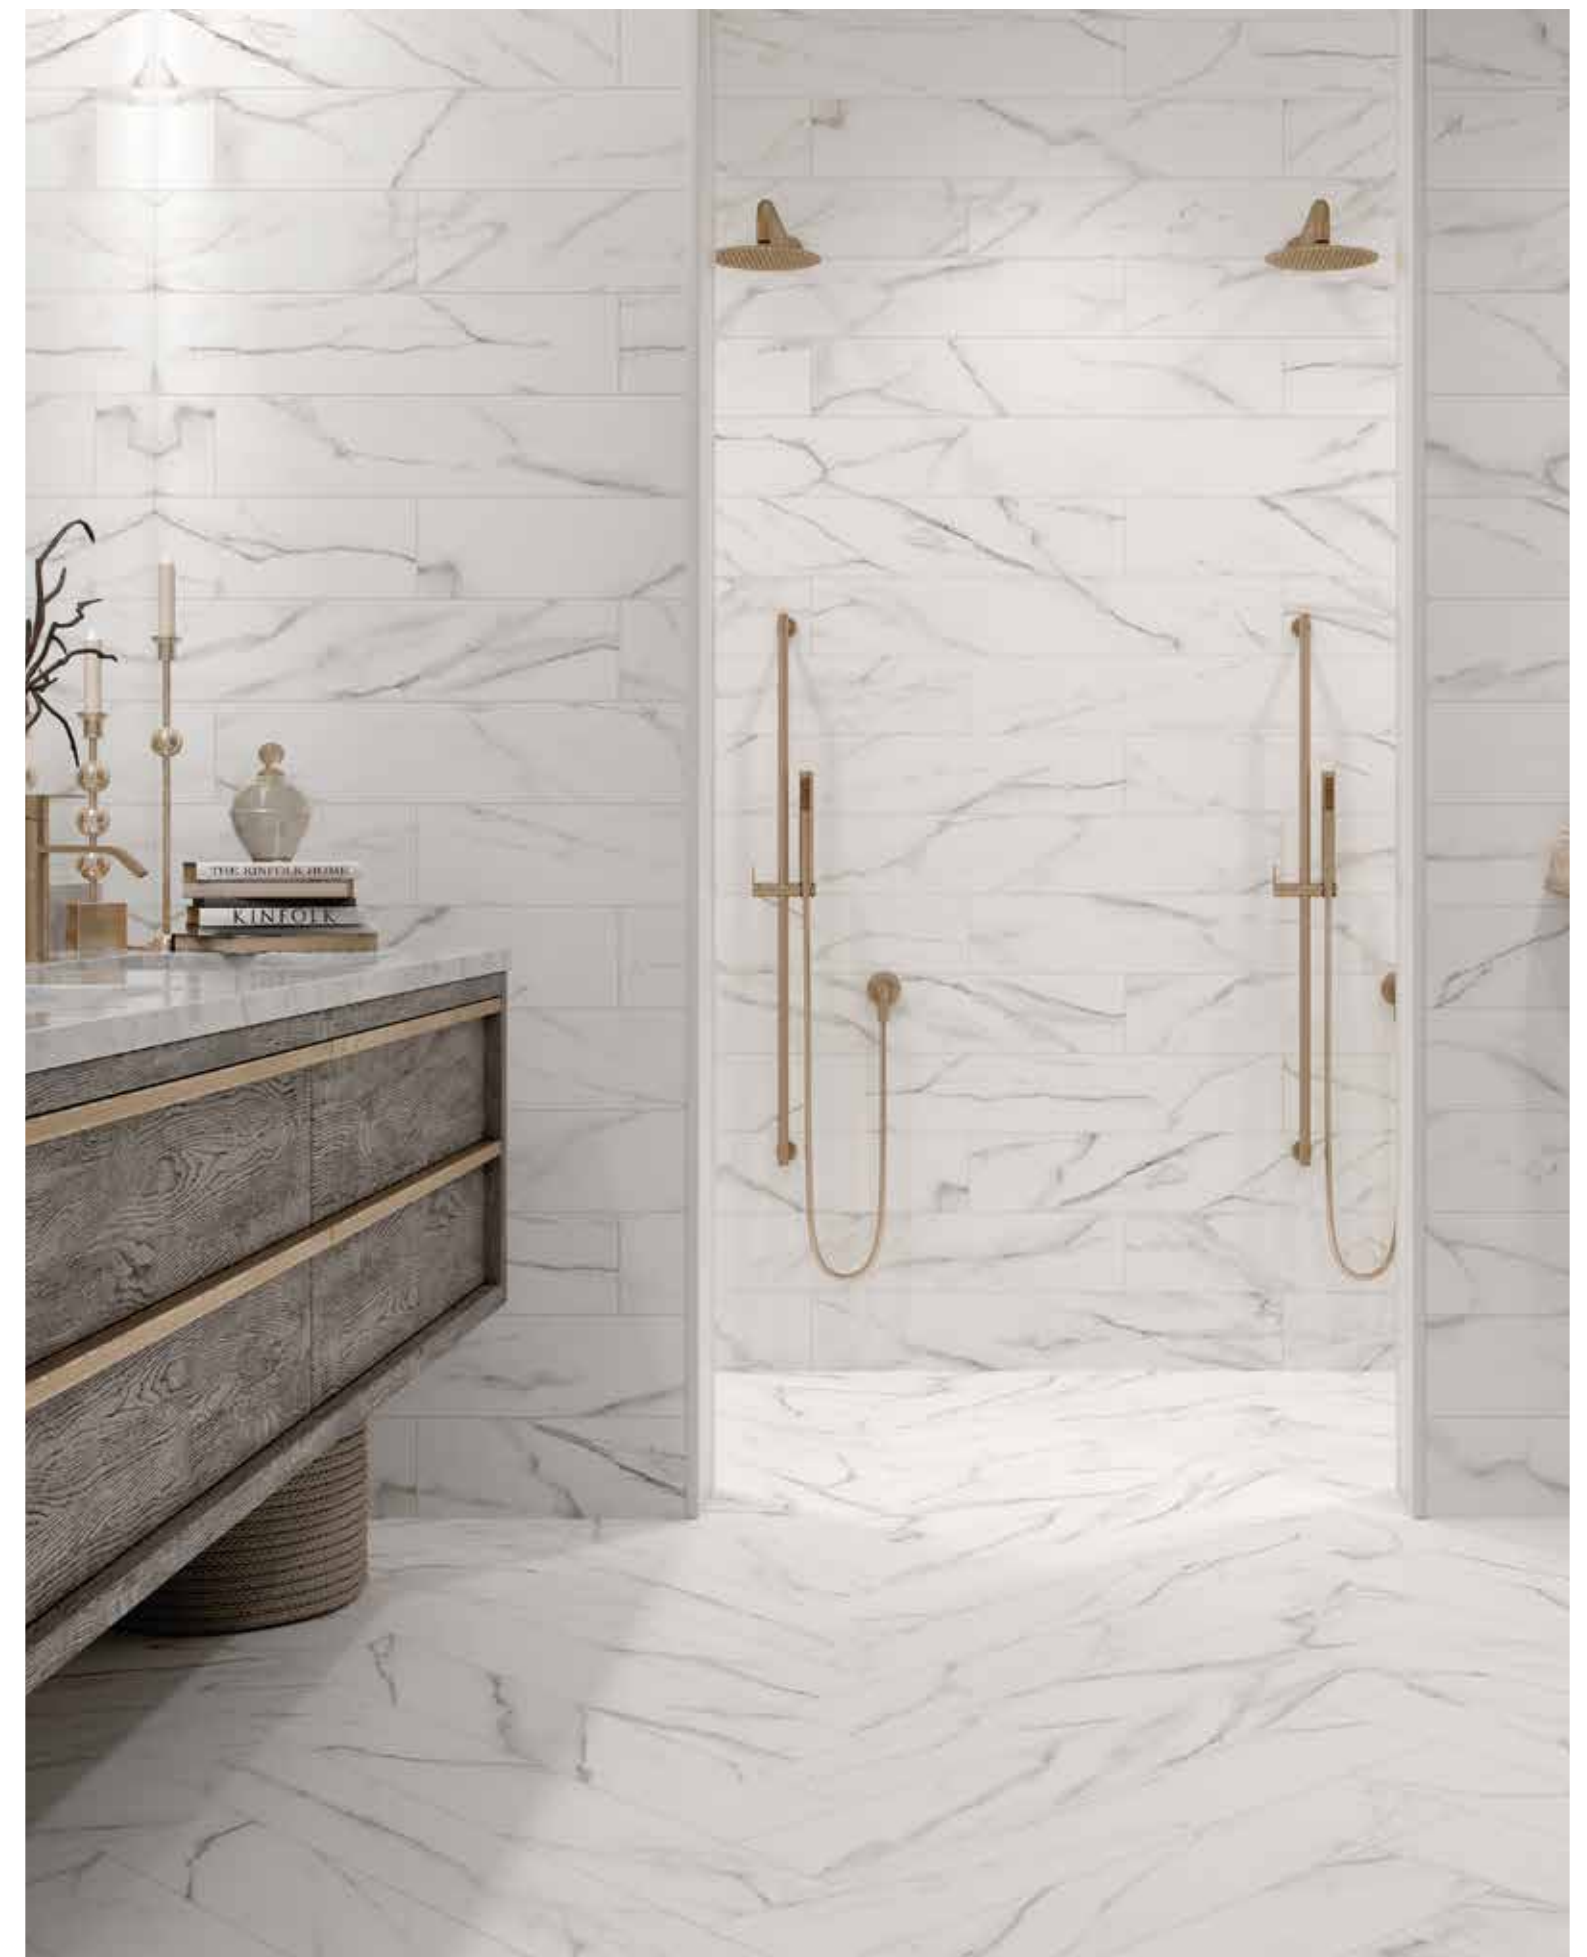

MARBLE\_WOOD  
& CONCRETE

Calacatta

**BESTILE**

*Time to Create*

White

Gold

Marquina Gold

| Available Sizes        | Pz/bx | Sqm/bx | Kg/bx | Bx/Pallet | Sqm/Pallet | Kg/Pallet | Thickness |
|------------------------|-------|--------|-------|-----------|------------|-----------|-----------|
| 8x33 cm_3,1"x13"       | 32pz  | 0,84   | 12,73 | 76bx      | 63,84      | 970       | RT        |
| 8x40 cm_3,1"x15,7"     | 30pz  | 0,96   | 16,83 | 64bx      | 62,40      | 1.092     | RT        |
| 15x90 cm_5,9"x35,4"    | 8pz   | 1,08   | 23,03 | 60bx      | 64,80      | 1.397     | RT        |
| 19,8x22,8 cm_7,8"x8,9" | 24pz  | 0,84   | 17,47 | 48bx      | 40,32      | 875       | RT        |
| 60x120 cm_23,6"x47,2"  | 2pz   | 1,44   | 37,05 | 32bx      | 46,08      | 1.185     | RT        |
| 120x120 cm_47,2"x47,2" | 1pz   | 1,44   | 39,10 | 36bx      | 51,84      | 1.407     | RT        |

Calacatta White 15x90cm\_5,9"x35,4"

# CALACATTA

Porcelain Tiles

Marquina Gold 8x40cm\_3,1"x15,7"

Calacatta Gold Hex 19,8x22,8cm\_7,7"x8,9"

Marquina Gold 8x33cm\_3,1"x13"