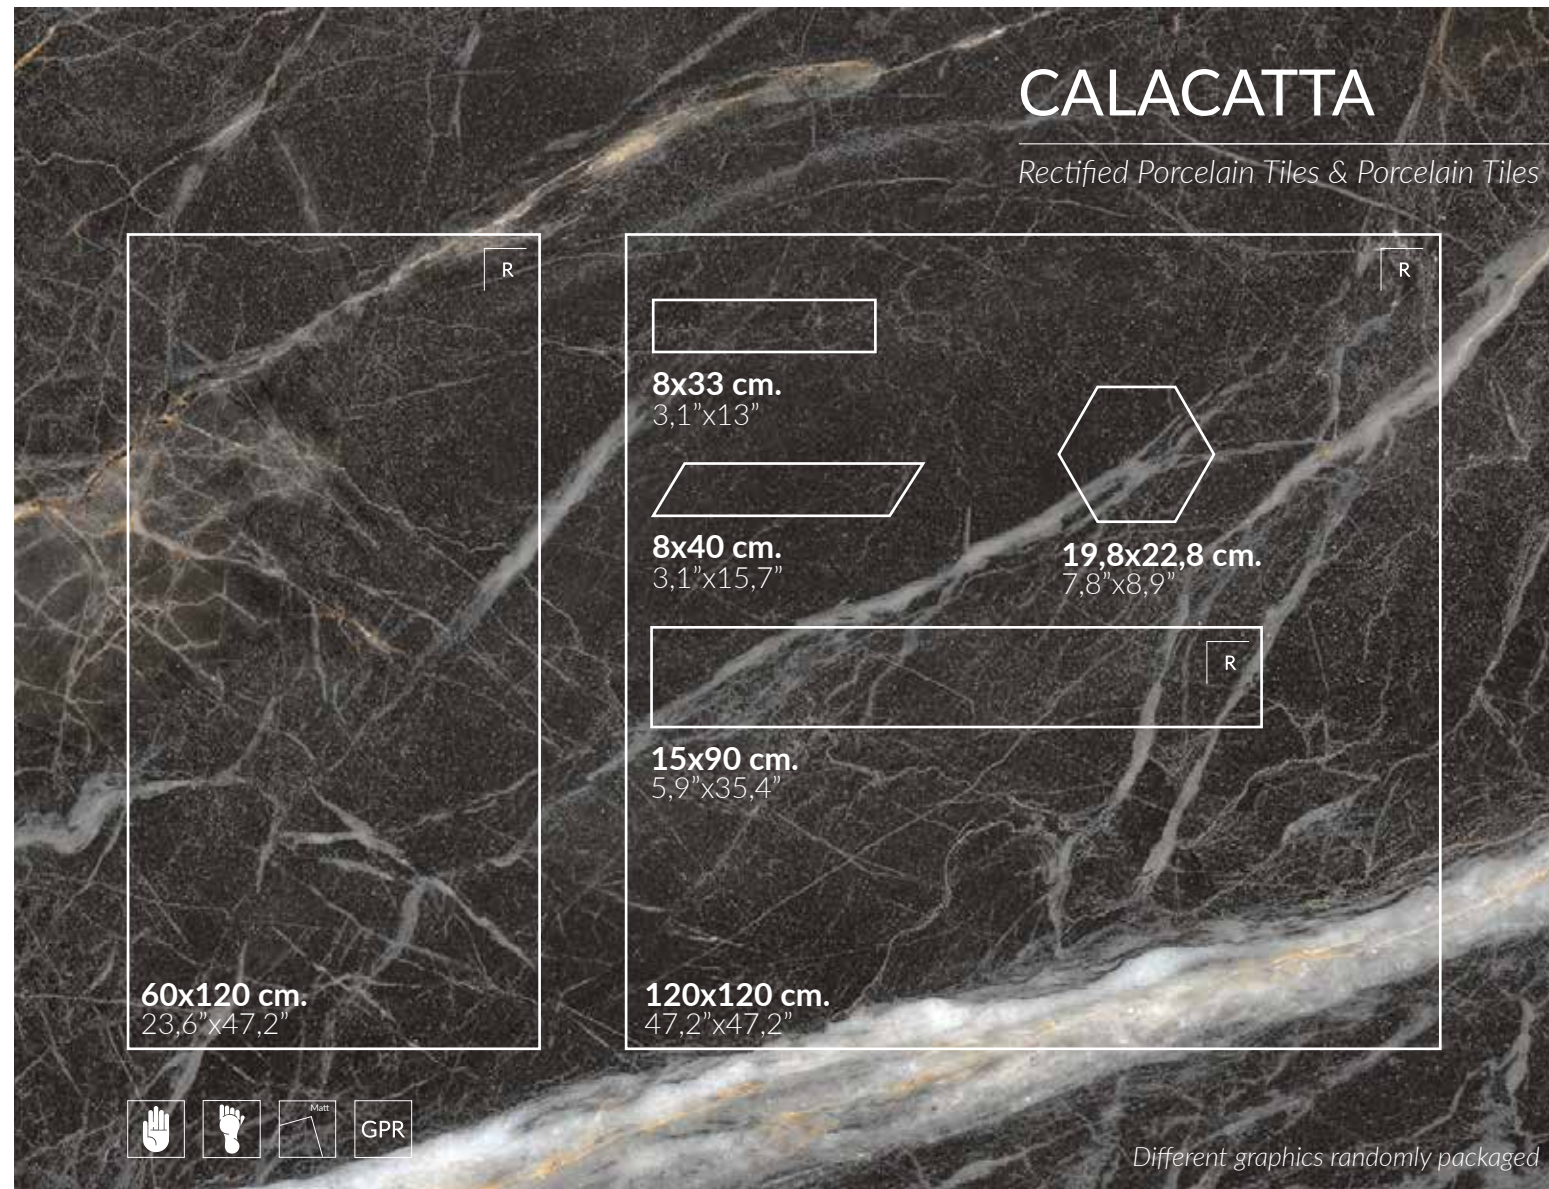

MARBLE\_WOOD  
& CONCRETE

Calacatta

**BESTILE**

*Time to Create*

White

Gold

Marquina Gold

| Available Sizes        | Pz/bx | Sqm/bx | Kg/bx | Bx/Pallet | Sqm/Pallet | Kg/Pallet | Thickness |
|------------------------|-------|--------|-------|-----------|------------|-----------|-----------|
| 8x33 cm_3,1"x13"       | 32pz  | 0,84   | 12,73 | 76bx      | 63,84      | 970       | RT        |
| 8x40 cm_3,1"x15,7"     | 30pz  | 0,96   | 16,83 | 64bx      | 62,40      | 1.092     | RT        |
| 15x90 cm_5,9"x35,4"    | 8pz   | 1,08   | 23,03 | 60bx      | 64,80      | 1.397     | RT        |
| 19,8x22,8 cm_7,8"x8,9" | 24pz  | 0,84   | 17,47 | 48bx      | 40,32      | 875       | RT        |
| 60x120 cm_23,6"x47,2"  | 2pz   | 1,44   | 37,05 | 32bx      | 46,08      | 1.185     | RT        |
| 120x120 cm_47,2"x47,2" | 1pz   | 1,44   | 39,10 | 36bx      | 51,84      | 1.407     | RT        |

Calacatta White 15x90cm\_5,9"x35,4"

# CALACATTA

Porcelain Tiles

Marquina Gold 8x40cm\_3,1"x15,7"

Calacatta Gold Hex 19,8x22,8cm\_7,7"x8,9"

Marquina Gold 8x33cm\_3,1"x13"