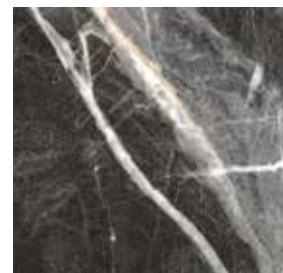

MARBLE\_WOOD  
& CONCRETE

Calacatta

**BESTILE**

*Time to Create*

White

Gold

Marquina Gold

| Available Sizes        | Pz/bx | Sqm/bx | Kg/bx | Bx/Pallet | Sqm/Pallet | Kg/Pallet | Thickness |
|------------------------|-------|--------|-------|-----------|------------|-----------|-----------|
| 8x33 cm_3,1"x13"       | 32pz  | 0,84   | 12,73 | 76bx      | 63,84      | 970       | RT        |
| 8x40 cm_3,1"x15,7"     | 30pz  | 0,96   | 16,83 | 64bx      | 62,40      | 1.092     | RT        |
| 15x90 cm_5,9"x35,4"    | 8pz   | 1,08   | 23,03 | 60bx      | 64,80      | 1.397     | RT        |
| 19,8x22,8 cm_7,8"x8,9" | 24pz  | 0,84   | 17,47 | 48bx      | 40,32      | 875       | RT        |
| 60x120 cm_23,6"x47,2"  | 2pz   | 1,44   | 37,05 | 32bx      | 46,08      | 1.185     | RT        |
| 120x120 cm_47,2"x47,2" | 1pz   | 1,44   | 39,10 | 36bx      | 51,84      | 1.407     | RT        |

# CALACATTA

Porcelain Tiles

Marquina Gold 8x40cm\_3,1"x15,7"

Calacatta Gold Hex 19,8x22,8cm\_7,7"x8,9"

Marquina Gold 8x33cm\_3,1"x13"