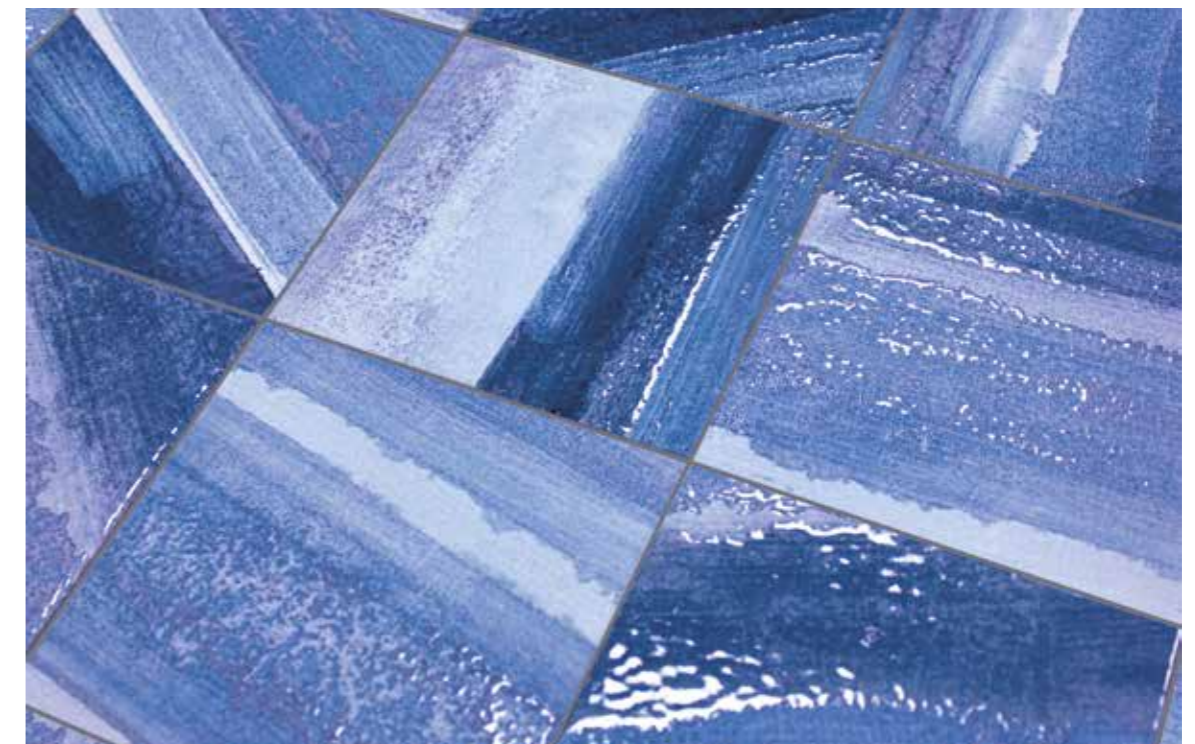

Keo Sky
15x15 cm_5,9"x5,9"

3
2
1

1 Maritima Sky
15x15 cm_5,9"x5,9"

3 Pisano Beige Adz & Matt
60x120 cm_23,6"x47,2"

2 Edge Pisano Beige Adz
20x60 cm_7,9"x23,6"

Maritima Marine
15x15 cm_5,9"x5,9"

1 Maritima Turquoise
15x15 cm_5,9"x5,9"