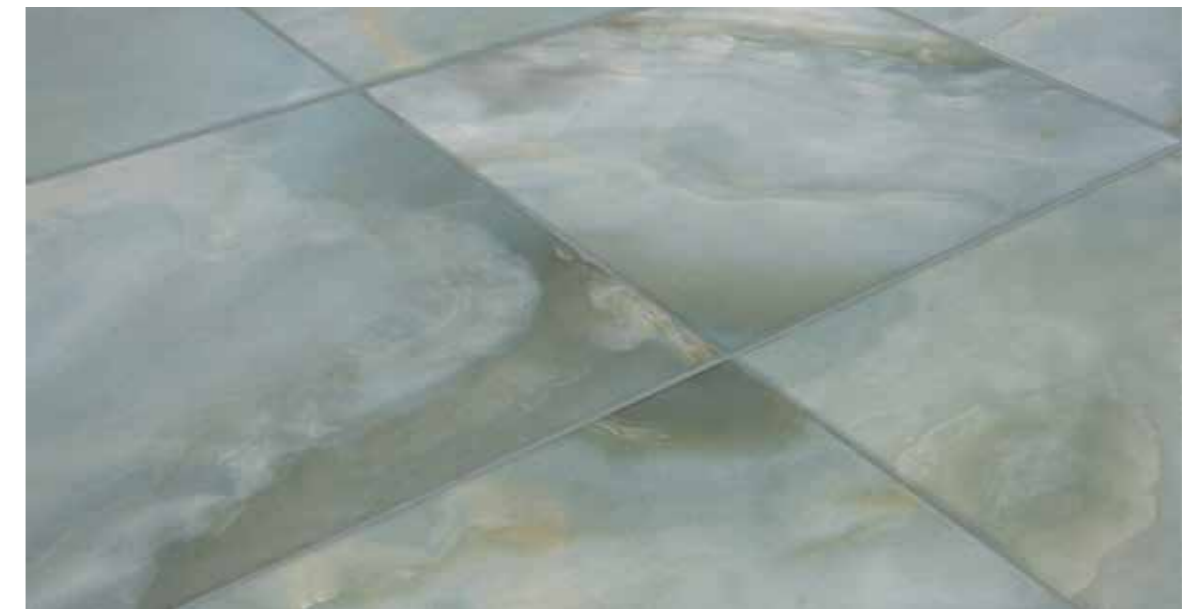

Eunoia Green
15x15 cm_5,9"x5,9"