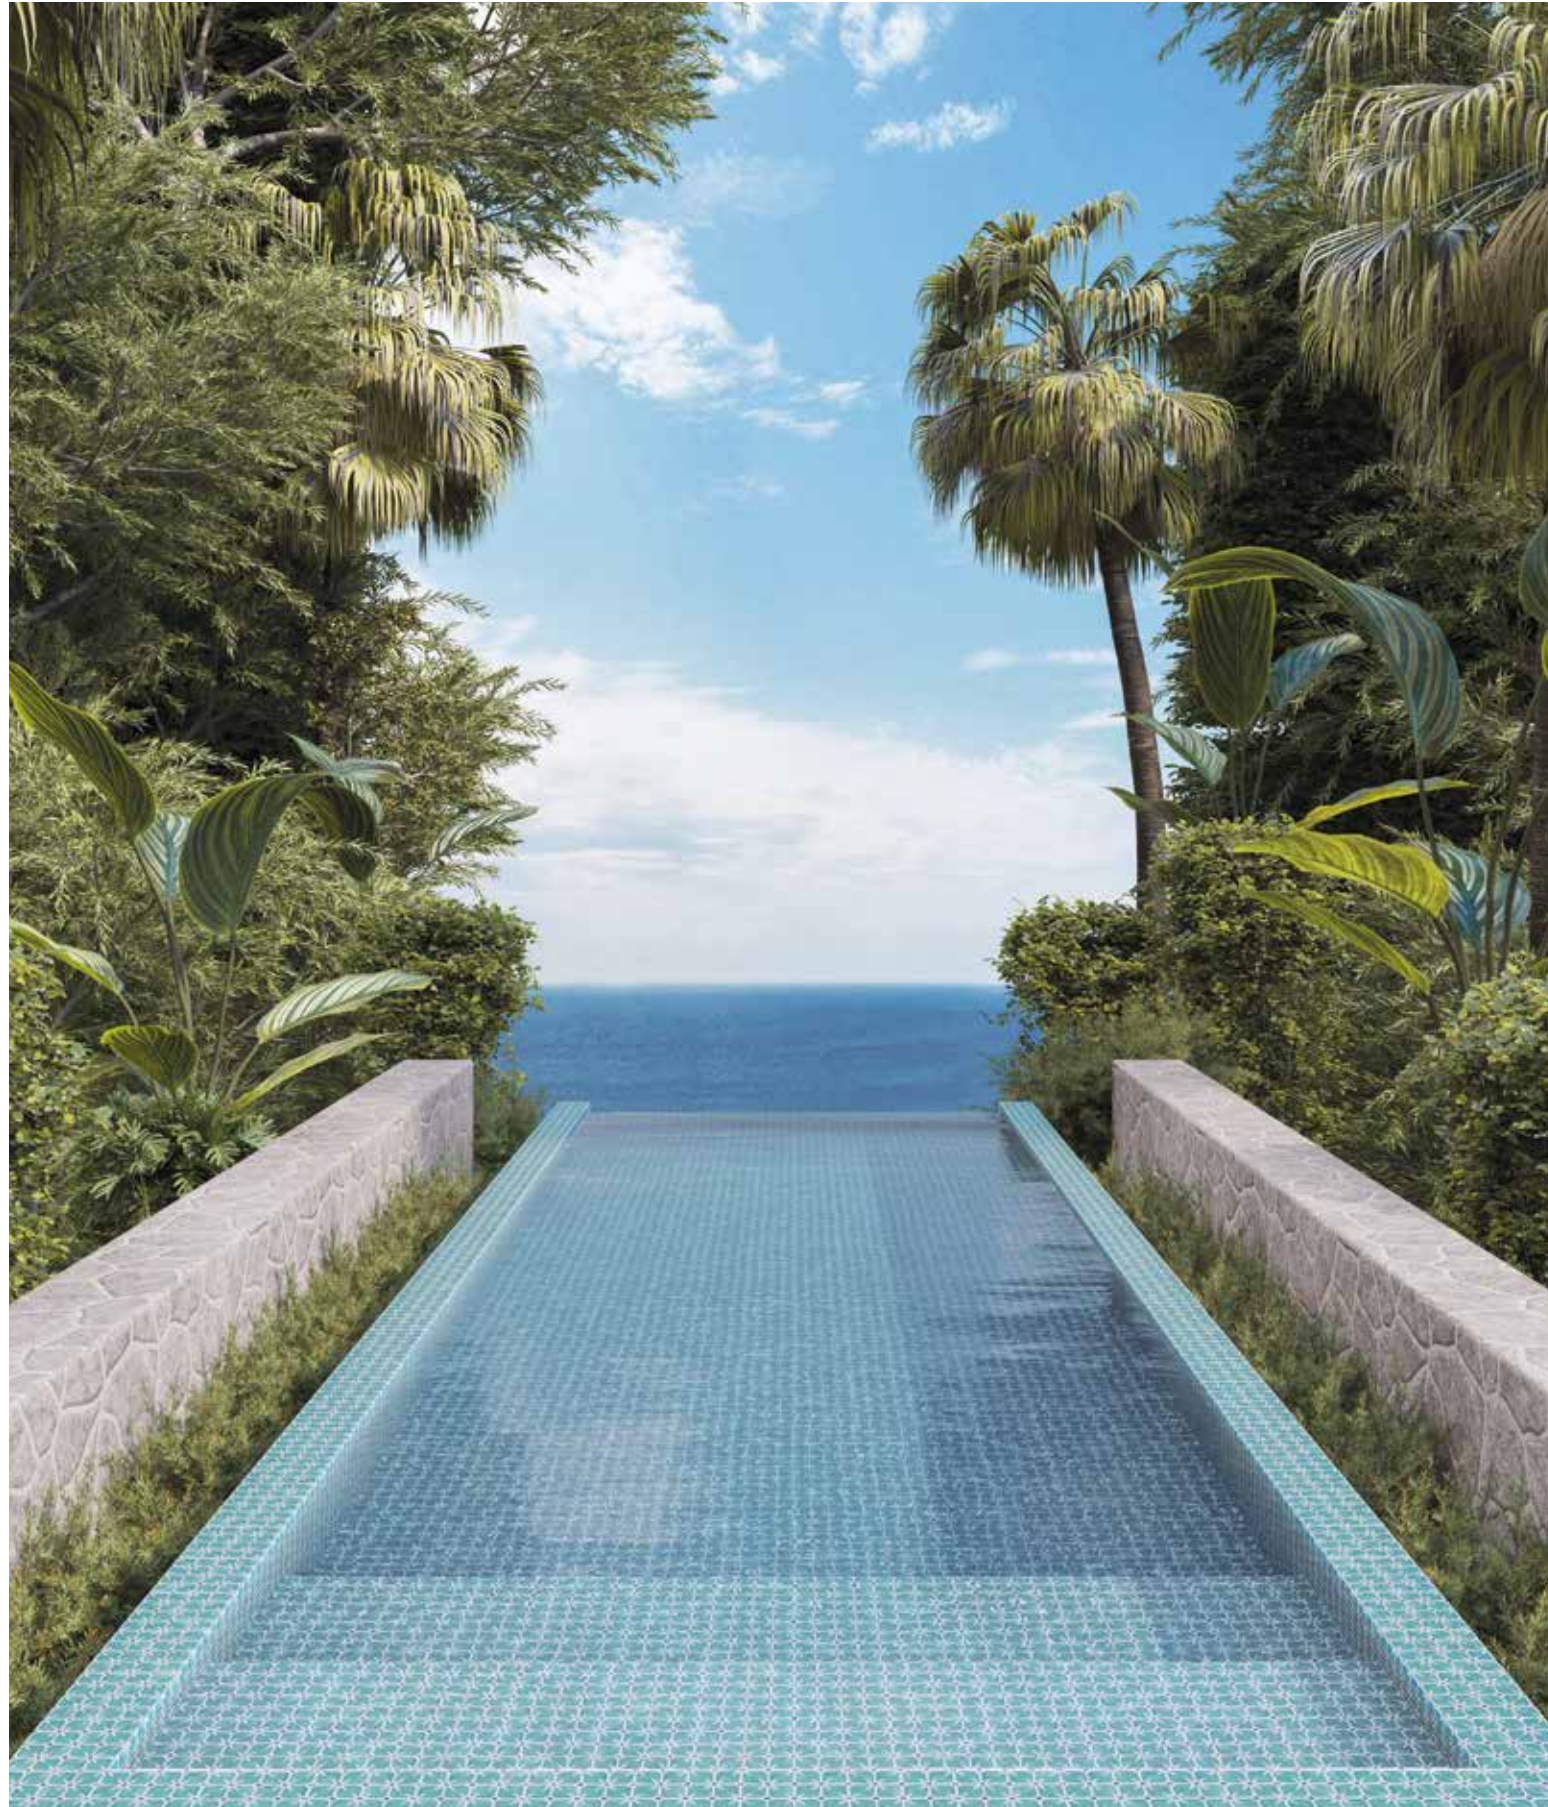

# Caliope

Pools

Caliope Sand 15x15 cm\_5,9"x5,9"

**PORCELAIN TILES**  
**15x15 cm**  
**5,9"x5,9"**

**BESTILE**

# CALIOPE *by Bestile*

15x15 cm  
5,9"x5,9"

Different graphics randomly packaged

Caliopo Sand

Caliopo Marine

Caliopo Turquoise

Caliopo Turquoise 15x15 cm\_5,9"x5,9"

Caliopo Marine 15x15 cm\_5,9"x5,9" & Midway Straw 30x120x2 cm\_11,8"x47,2"x0,8"