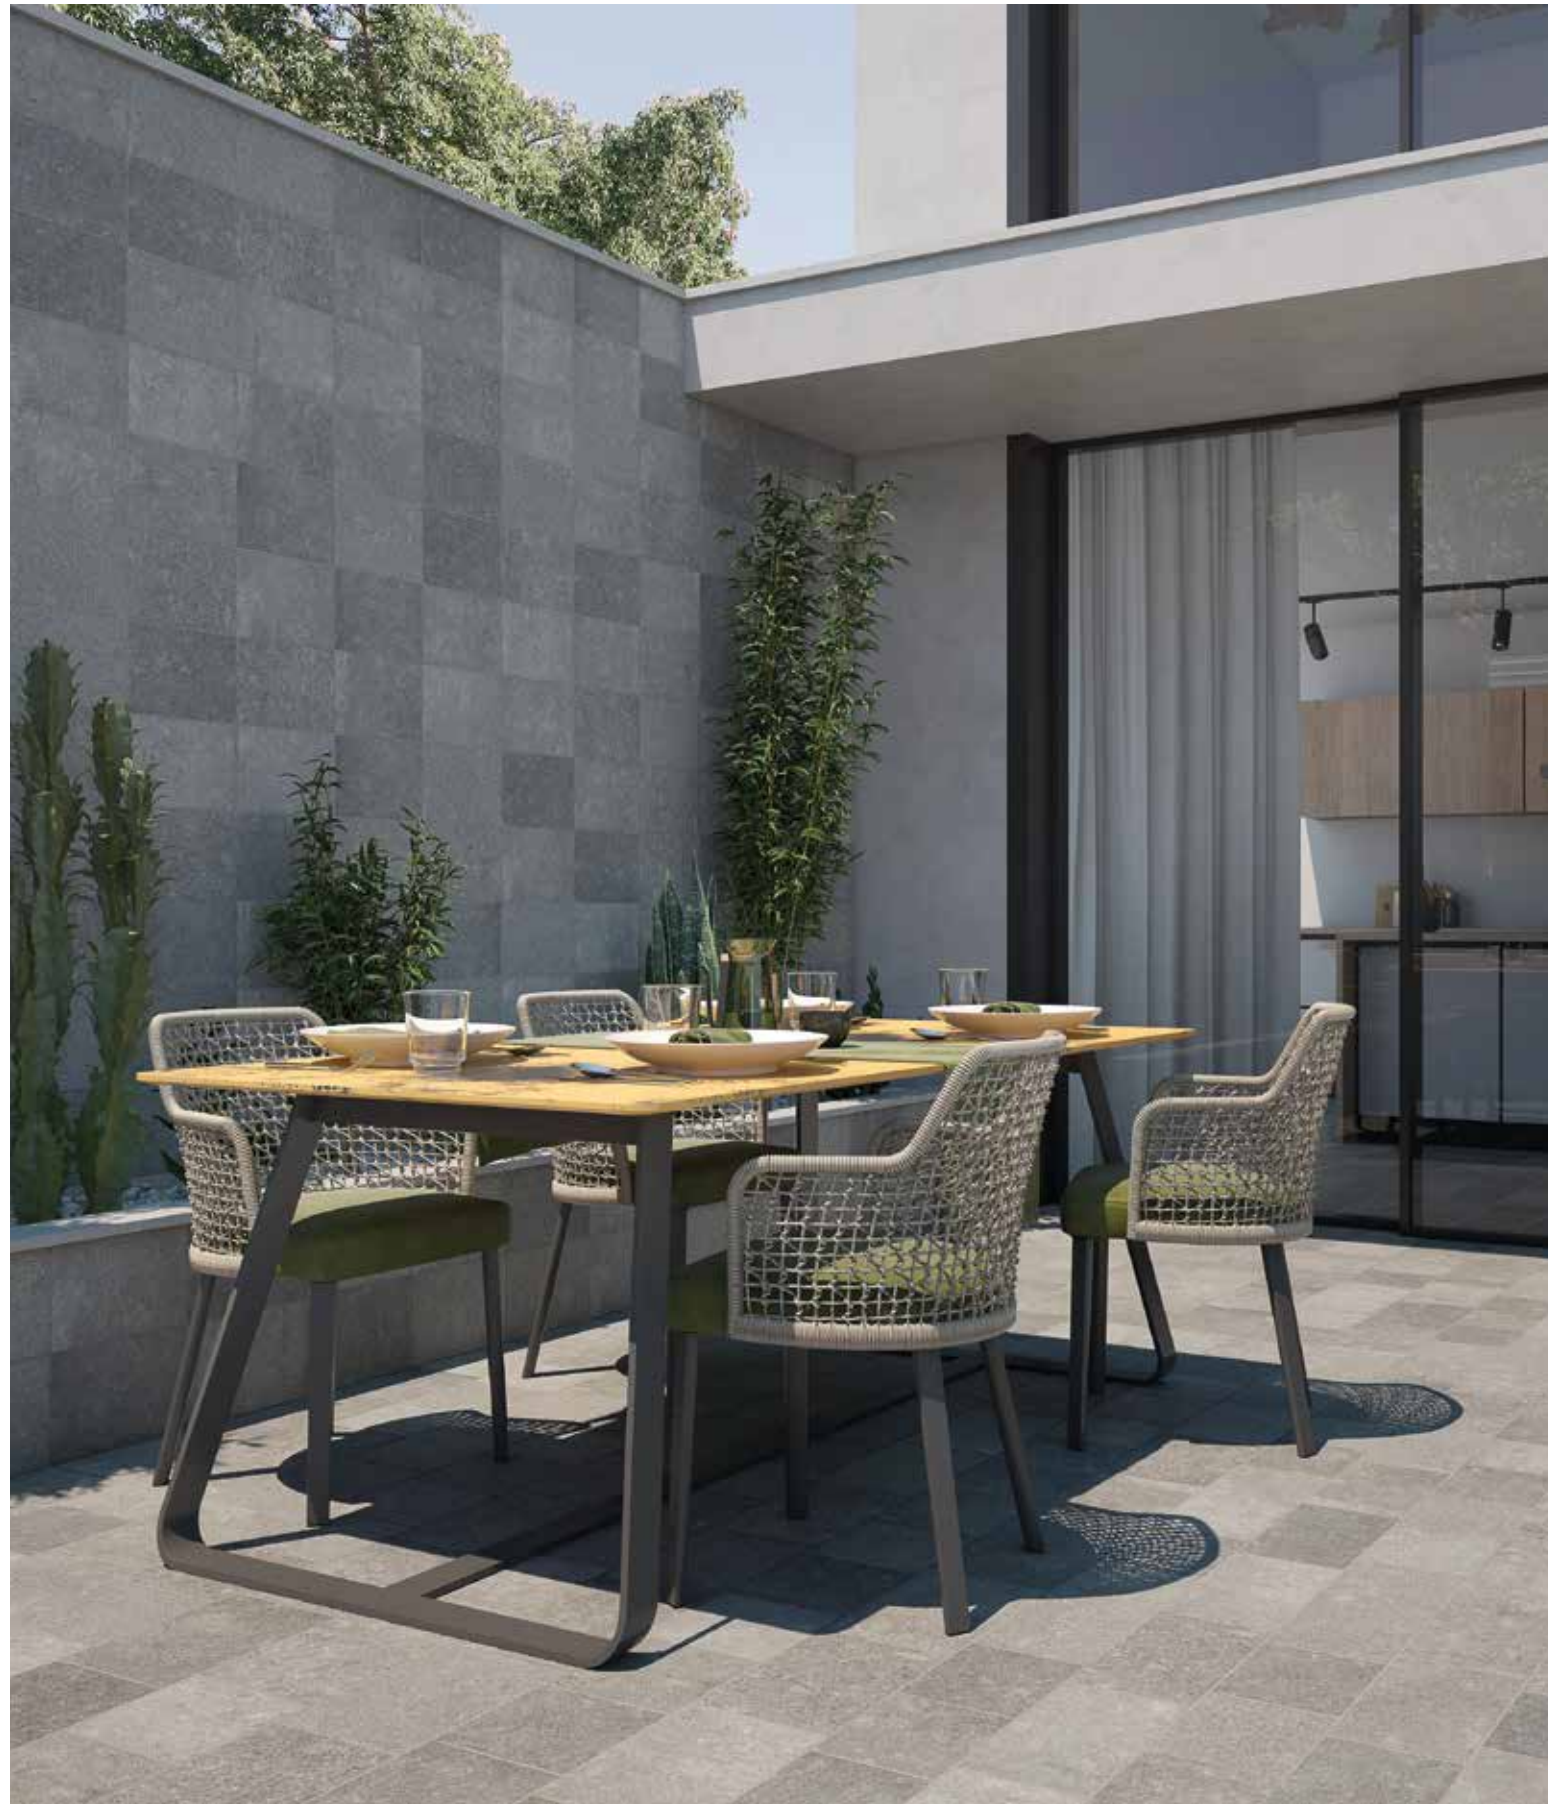

PORFIDO TEX *by Bestile*

Different graphics randomly packaged

20x20x2 cm | 20x30x2 cm
7,8"x7,8"x0,8" | 7,8"x11,8"x0,8"
20x20x1,4 cm | 20x30x1,4 cm
7,8"x7,8"x0,6" | 7,8"x11,8"x0,6"

Porfido Tex Grey 20x20x2 cm & 20x30x2 cm_7,8"x7,8"x0,8" & 7,8"x11,8"x0,8"