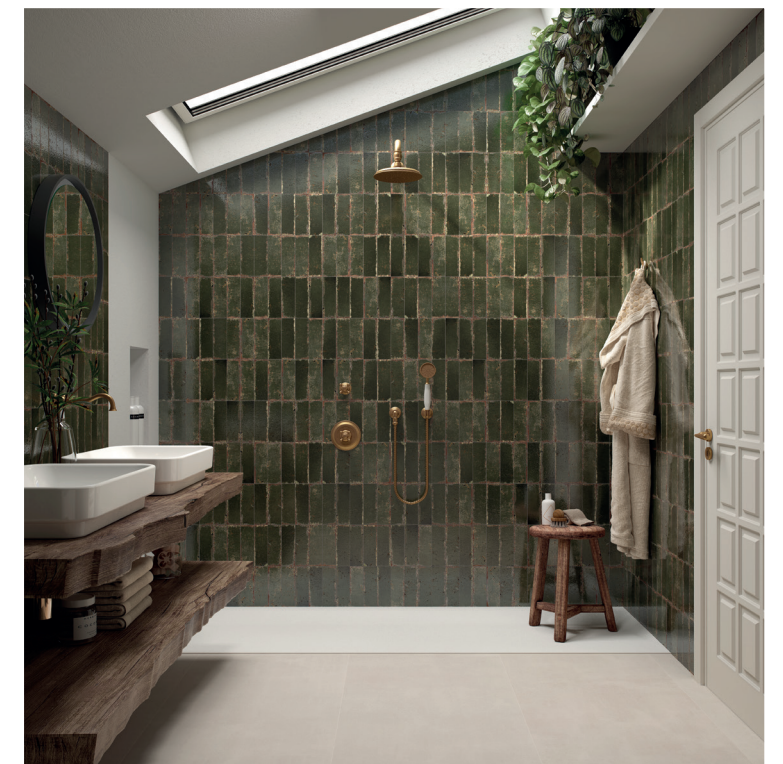

# MUSA

Porcelain Tiles

└ Musa Ocre 6,5x20cm\_2,6"x7,9"

└ Musa Marron & Beige 6,5x20cm\_2,6"x7,9"

└ Musa Turquesa 6,5x20cm\_2,6"x7,9"

└ Musa Oliva 6,5x20cm\_2,6"x7,9"