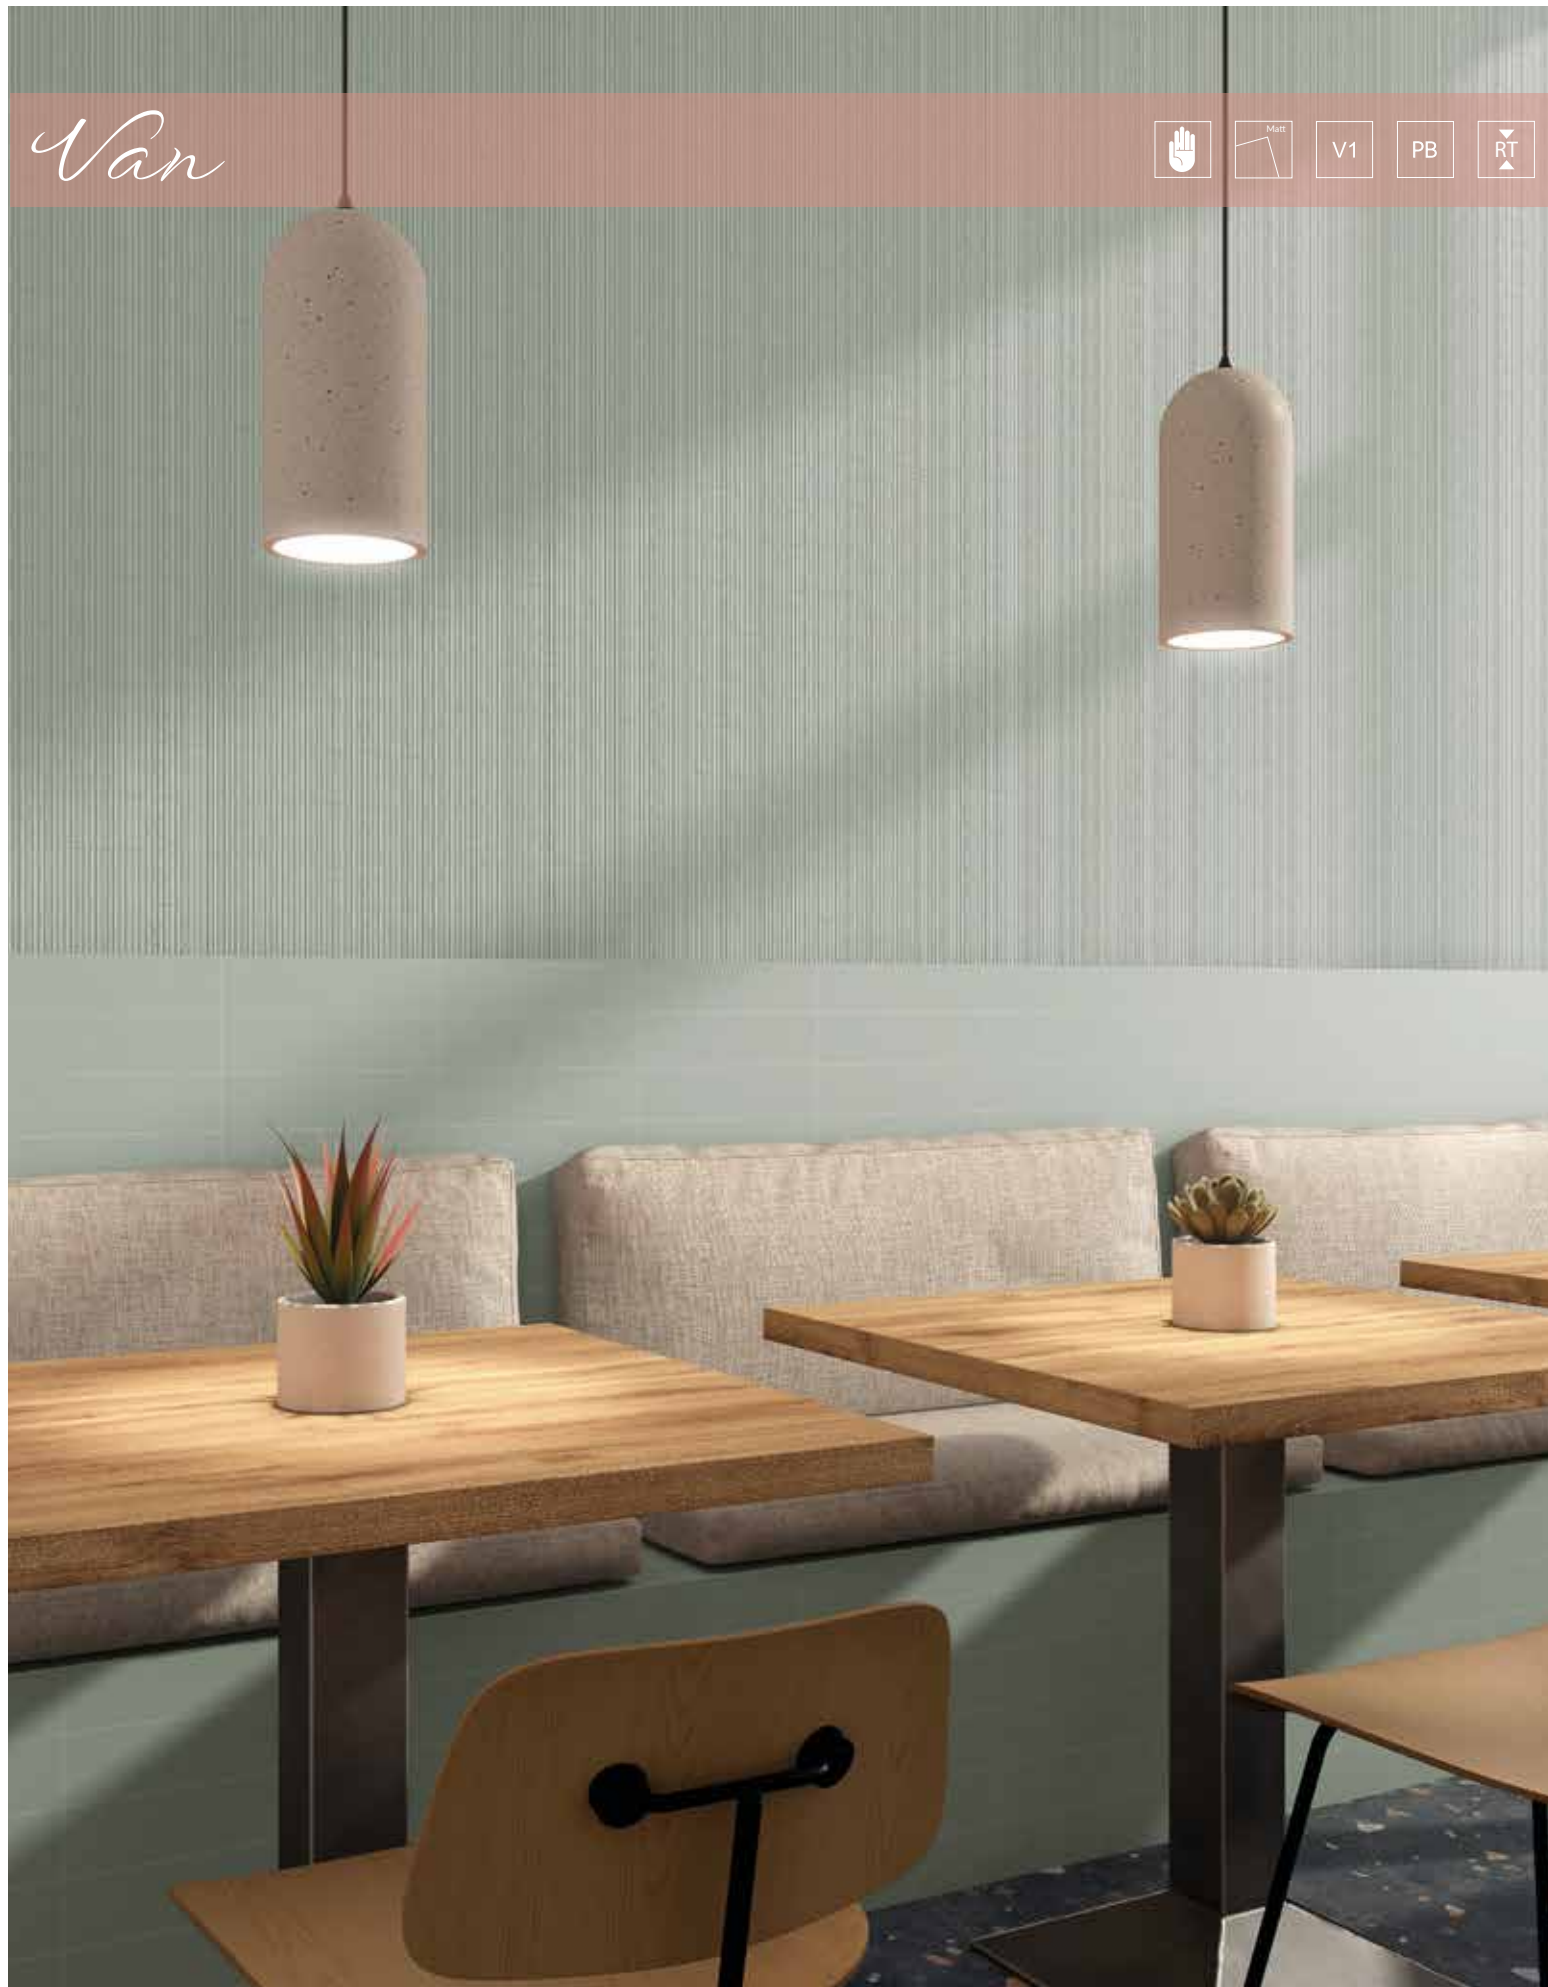

Van Verde & Van Verde Base 7,5x30cm._2,9"x11,8" & Blesle Noir 60x60cm._23,6"x23,6"

7,5x30 cm._2,9"x11,8"

Different graphics randomly packaged