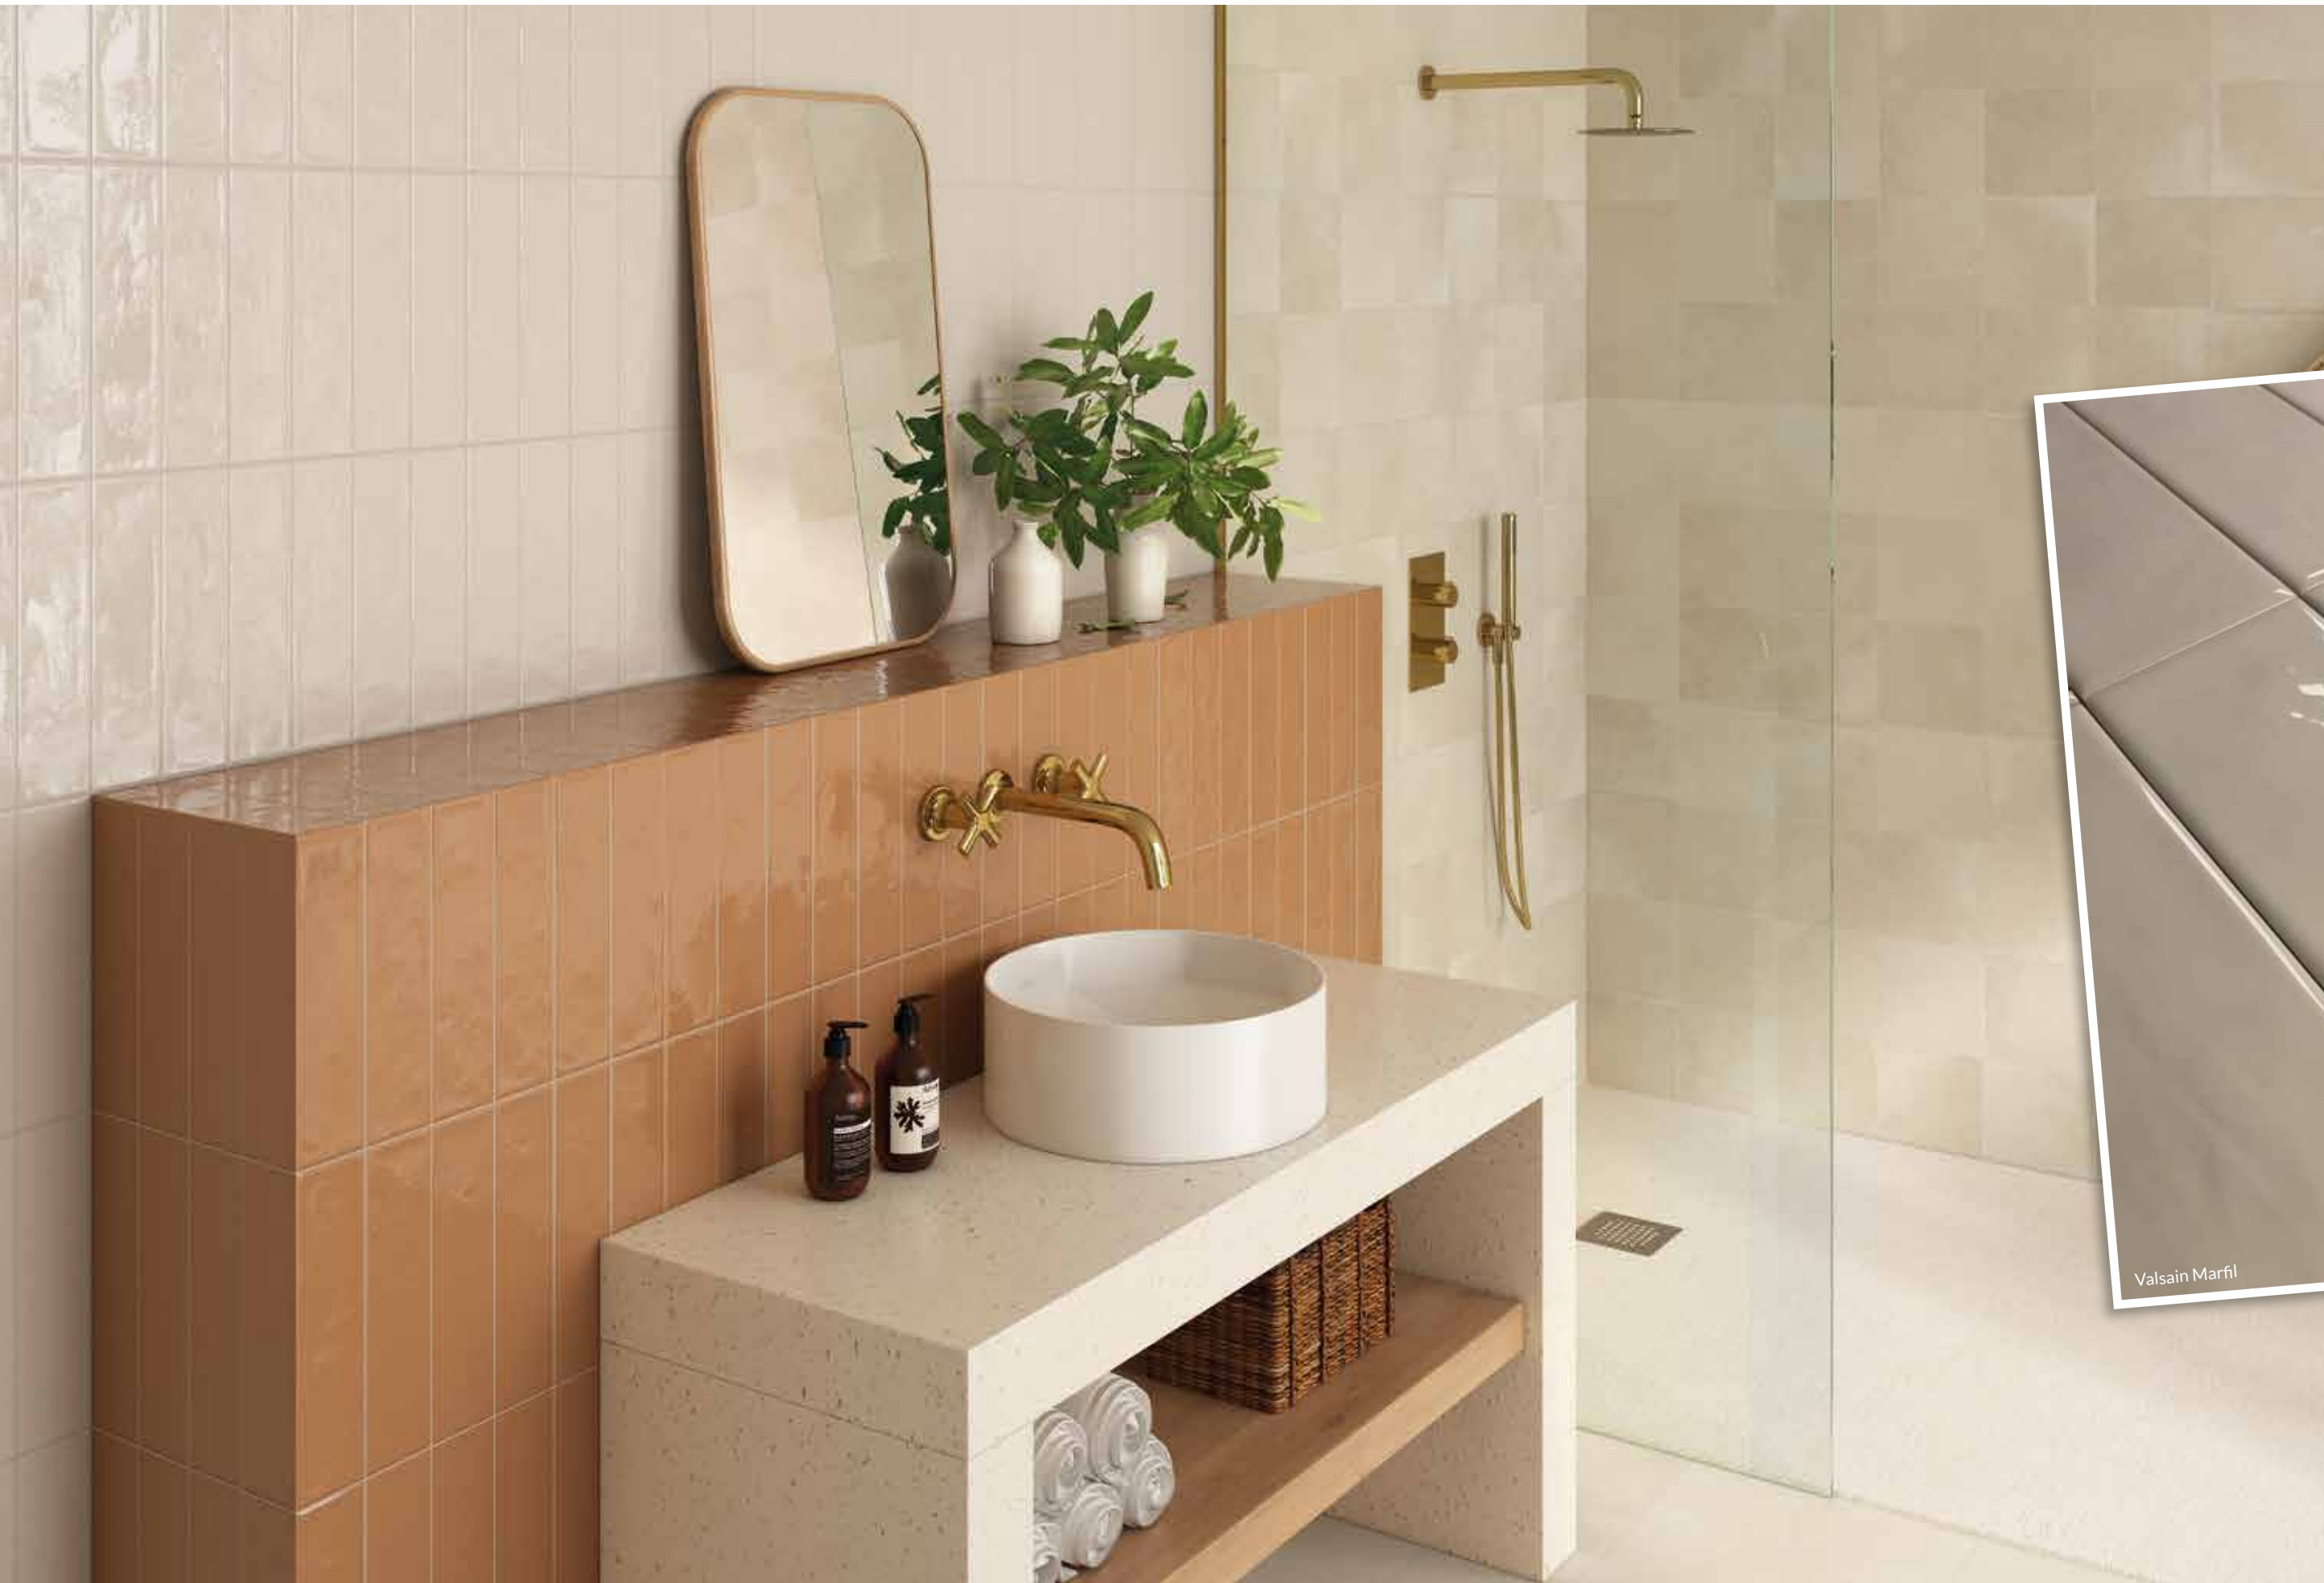

Valsain

Decorative

Valsain Oliva 7,5x30 cm_2,9"x11,8"

WHITE BODY TILES
7,5x30 cm
2,9"x11,8"

BESTILE

7,5x30 cm
2,9"x11,8"

Valsain Coto & Valsain Marfil 7,5x30 cm_2,9"x11,8" & Valsain Marfil 20,4x20,4 cm_8"x8"